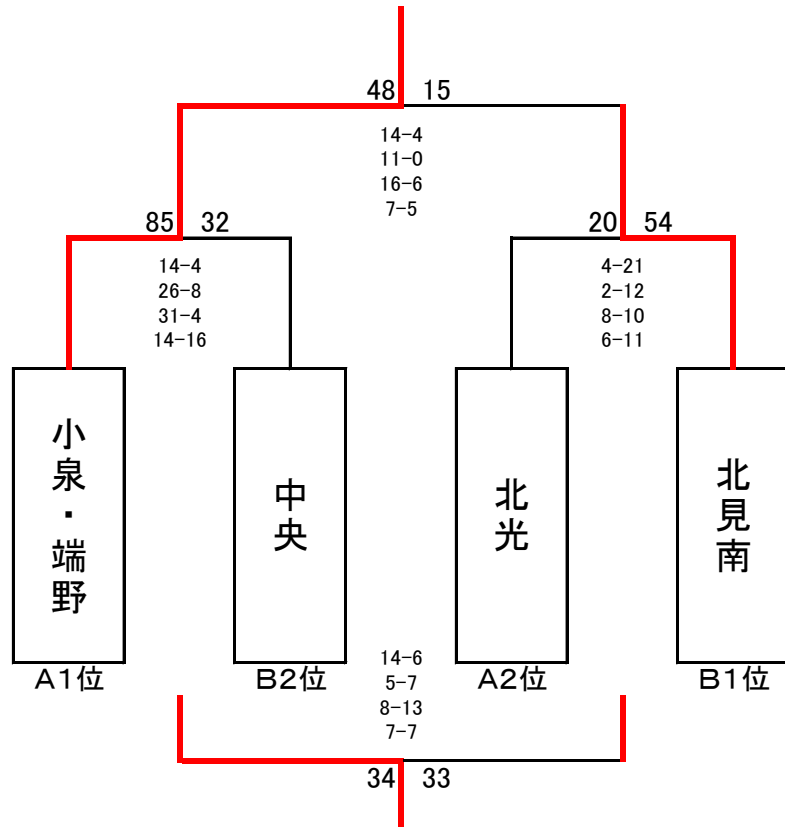

# ネットヨタ杯 2日目 トーナメント表 (男子)

- |         |         |
|---------|---------|
| ① 9:00  | A1 対 B2 |
| ② 10:00 | A2 対 B1 |
| ③ 11:00 | ≡二 対 ≡二 |
| ④ 11:30 | ≡二 対 ≡二 |
| ⑤ 12:00 | ①負 対 ②負 |
| ⑥ 13:00 | ≡二 対 ≡二 |
| ⑦ 13:30 | ≡二 対 ≡二 |
| ⑧ 14:00 | ①勝 対 ②勝 |

- |         |         |
|---------|---------|
| ① 9:00  | A3 対 B4 |
| ② 10:00 | A4 対 B3 |
| ③ 11:00 | ≡二 対 ≡二 |
| ④ 11:30 | ≡二 対 ≡二 |
| ⑤ 12:00 | ①負 対 ②負 |
| ⑥ 13:00 | ≡二 対 ≡二 |
| ⑦ 13:30 | ≡二 対 ≡二 |
| ⑧ 14:00 | ①勝 対 ②勝 |

# ネットヨタ杯 2日目 トーナメント表 (女子)

- |   |       |    |   |    |
|---|-------|----|---|----|
| ① | 9:00  | C1 | 対 | D2 |
| ② | 10:00 | C2 | 対 | D1 |
| ③ | 11:00 | ≡二 | 対 | ≡二 |
| ④ | 11:30 | ≡二 | 対 | ≡二 |
| ⑤ | 12:00 | ①負 | 対 | ②負 |
| ⑥ | 13:00 | ≡二 | 対 | ≡二 |
| ⑦ | 13:30 | ≡二 | 対 | ≡二 |
| ⑧ | 14:00 | ①勝 | 対 | ②勝 |