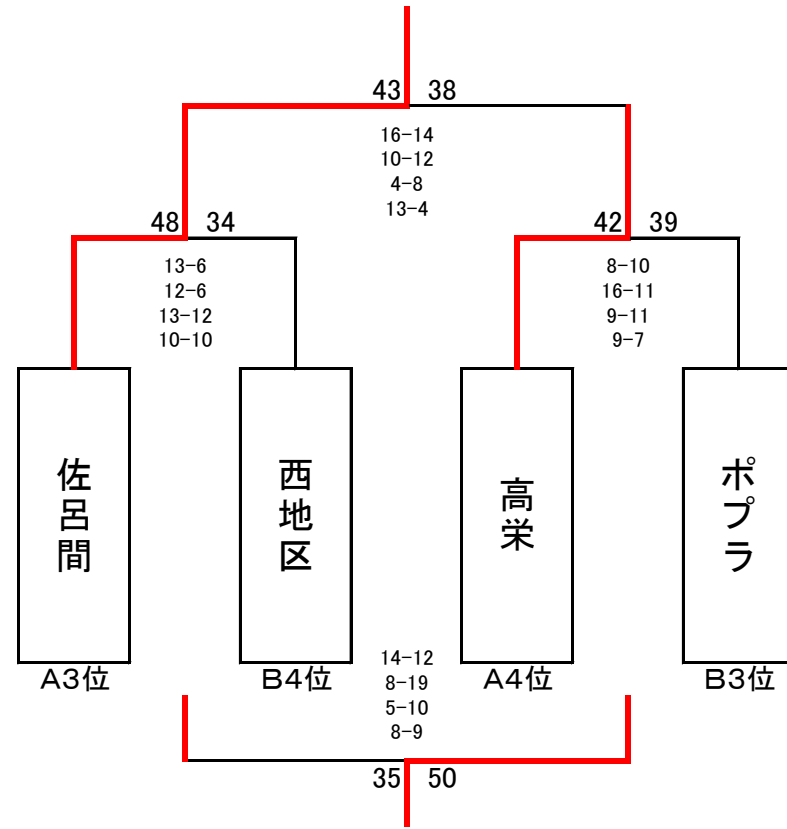

# ネットヨタ杯 2日目 トーナメント表 (男子)

- |         |         |
|---------|---------|
| ① 9:00  | A1 対 B2 |
| ② 10:00 | A2 対 B1 |
| ③ 11:00 | ≡二 対 ≡二 |
| ④ 11:30 | ≡二 対 ≡二 |
| ⑤ 12:00 | ①負 対 ②負 |
| ⑥ 13:00 | ≡二 対 ≡二 |
| ⑦ 13:30 | ≡二 対 ≡二 |
| ⑧ 14:00 | ①勝 対 ②勝 |

- |         |         |
|---------|---------|
| ① 9:00  | A3 対 B4 |
| ② 10:00 | A4 対 B3 |
| ③ 11:00 | ≡二 対 ≡二 |
| ④ 11:30 | ≡二 対 ≡二 |
| ⑤ 12:00 | ①負 対 ②負 |
| ⑥ 13:00 | ≡二 対 ≡二 |
| ⑦ 13:30 | ≡二 対 ≡二 |
| ⑧ 14:00 | ①勝 対 ②勝 |

# ネットヨタ杯 2日目 トーナメント表 (女子)

- |   |       |    |   |    |
|---|-------|----|---|----|
| ① | 9:00  | C1 | 対 | D2 |
| ② | 10:00 | C2 | 対 | D1 |
| ③ | 11:00 | ≡二 | 対 | ≡二 |
| ④ | 11:30 | ≡二 | 対 | ≡二 |
| ⑤ | 12:00 | ①負 | 対 | ②負 |
| ⑥ | 13:00 | ≡二 | 対 | ≡二 |
| ⑦ | 13:30 | ≡二 | 対 | ≡二 |
| ⑧ | 14:00 | ①勝 | 対 | ②勝 |