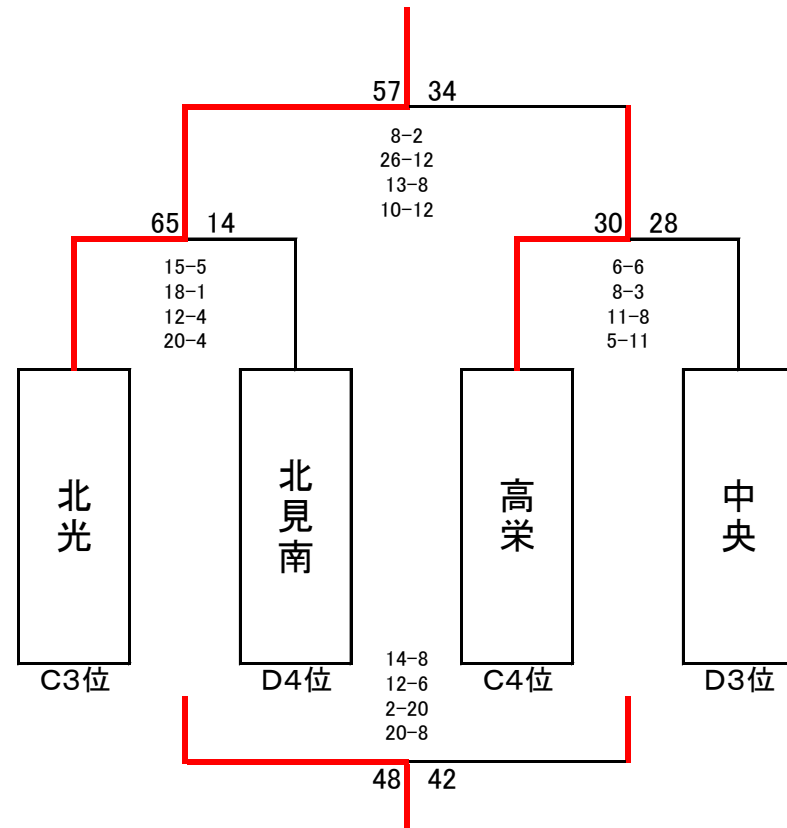

# ネットヨタ杯 2日目 トーナメント表 (男子)

- |         |         |
|---------|---------|
| ① 9:00  | A1 対 B2 |
| ② 10:00 | A2 対 B1 |
| ③ 11:00 | ≡二 対 ≡二 |
| ④ 11:30 | ≡二 対 ≡二 |
| ⑤ 12:00 | ①負 対 ②負 |
| ⑥ 13:00 | ≡二 対 ≡二 |
| ⑦ 13:30 | ≡二 対 ≡二 |
| ⑧ 14:00 | ①勝 対 ②勝 |

- |         |         |
|---------|---------|
| ① 9:00  | A3 対 B4 |
| ② 10:00 | A4 対 B3 |
| ③ 11:00 | ≡二 対 ≡二 |
| ④ 11:30 | ≡二 対 ≡二 |
| ⑤ 12:00 | ①負 対 ②負 |
| ⑥ 13:00 | ≡二 対 ≡二 |
| ⑦ 13:30 | ≡二 対 ≡二 |
| ⑧ 14:00 | ①勝 対 ②勝 |

# ネットヨタ杯 2日目 トーナメント表 (女子)

- |   |       |    |   |    |
|---|-------|----|---|----|
| ① | 9:00  | C1 | 対 | D2 |
| ② | 10:00 | C2 | 対 | D1 |
| ③ | 11:00 | ≡二 | 対 | ≡二 |
| ④ | 11:30 | ≡二 | 対 | ≡二 |
| ⑤ | 12:00 | ①負 | 対 | ②負 |
| ⑥ | 13:00 | ≡二 | 対 | ≡二 |
| ⑦ | 13:30 | ≡二 | 対 | ≡二 |
| ⑧ | 14:00 | ①勝 | 対 | ②勝 |