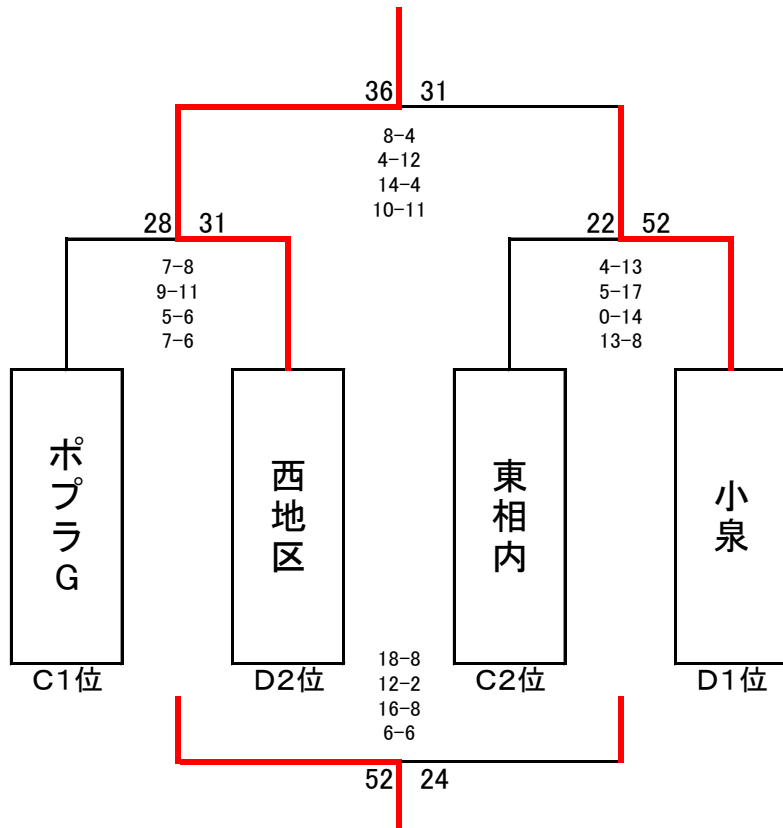

# ネットヨタ杯 2日目 トーナメント表 (男子)

- |         |         |
|---------|---------|
| ① 9:00  | A1 対 B2 |
| ② 10:00 | A2 対 B1 |
| ③ 11:00 | ≡二 対 ≡二 |
| ④ 11:30 | ≡二 対 ≡二 |
| ⑤ 12:00 | ①負 対 ②負 |
| ⑥ 13:00 | ≡二 対 ≡二 |
| ⑦ 13:30 | ≡二 対 ≡二 |
| ⑧ 14:00 | ①勝 対 ②勝 |

- |         |         |
|---------|---------|
| ① 9:00  | A3 対 B4 |
| ② 10:00 | A4 対 B3 |
| ③ 11:00 | ≡二 対 ≡二 |
| ④ 11:30 | ≡二 対 ≡二 |
| ⑤ 12:00 | ①負 対 ②負 |
| ⑥ 13:00 | ≡二 対 ≡二 |
| ⑦ 13:30 | ≡二 対 ≡二 |
| ⑧ 14:00 | ①勝 対 ②勝 |

# ネットヨタ杯 2日目 トーナメント表 (女子)

- |   |       |    |   |    |
|---|-------|----|---|----|
| ① | 9:00  | C1 | 対 | D2 |
| ② | 10:00 | C2 | 対 | D1 |
| ③ | 11:00 | ≡二 | 対 | ≡二 |
| ④ | 11:30 | ≡二 | 対 | ≡二 |
| ⑤ | 12:00 | ①負 | 対 | ②負 |
| ⑥ | 13:00 | ≡二 | 対 | ≡二 |
| ⑦ | 13:30 | ≡二 | 対 | ≡二 |
| ⑧ | 14:00 | ①勝 | 対 | ②勝 |