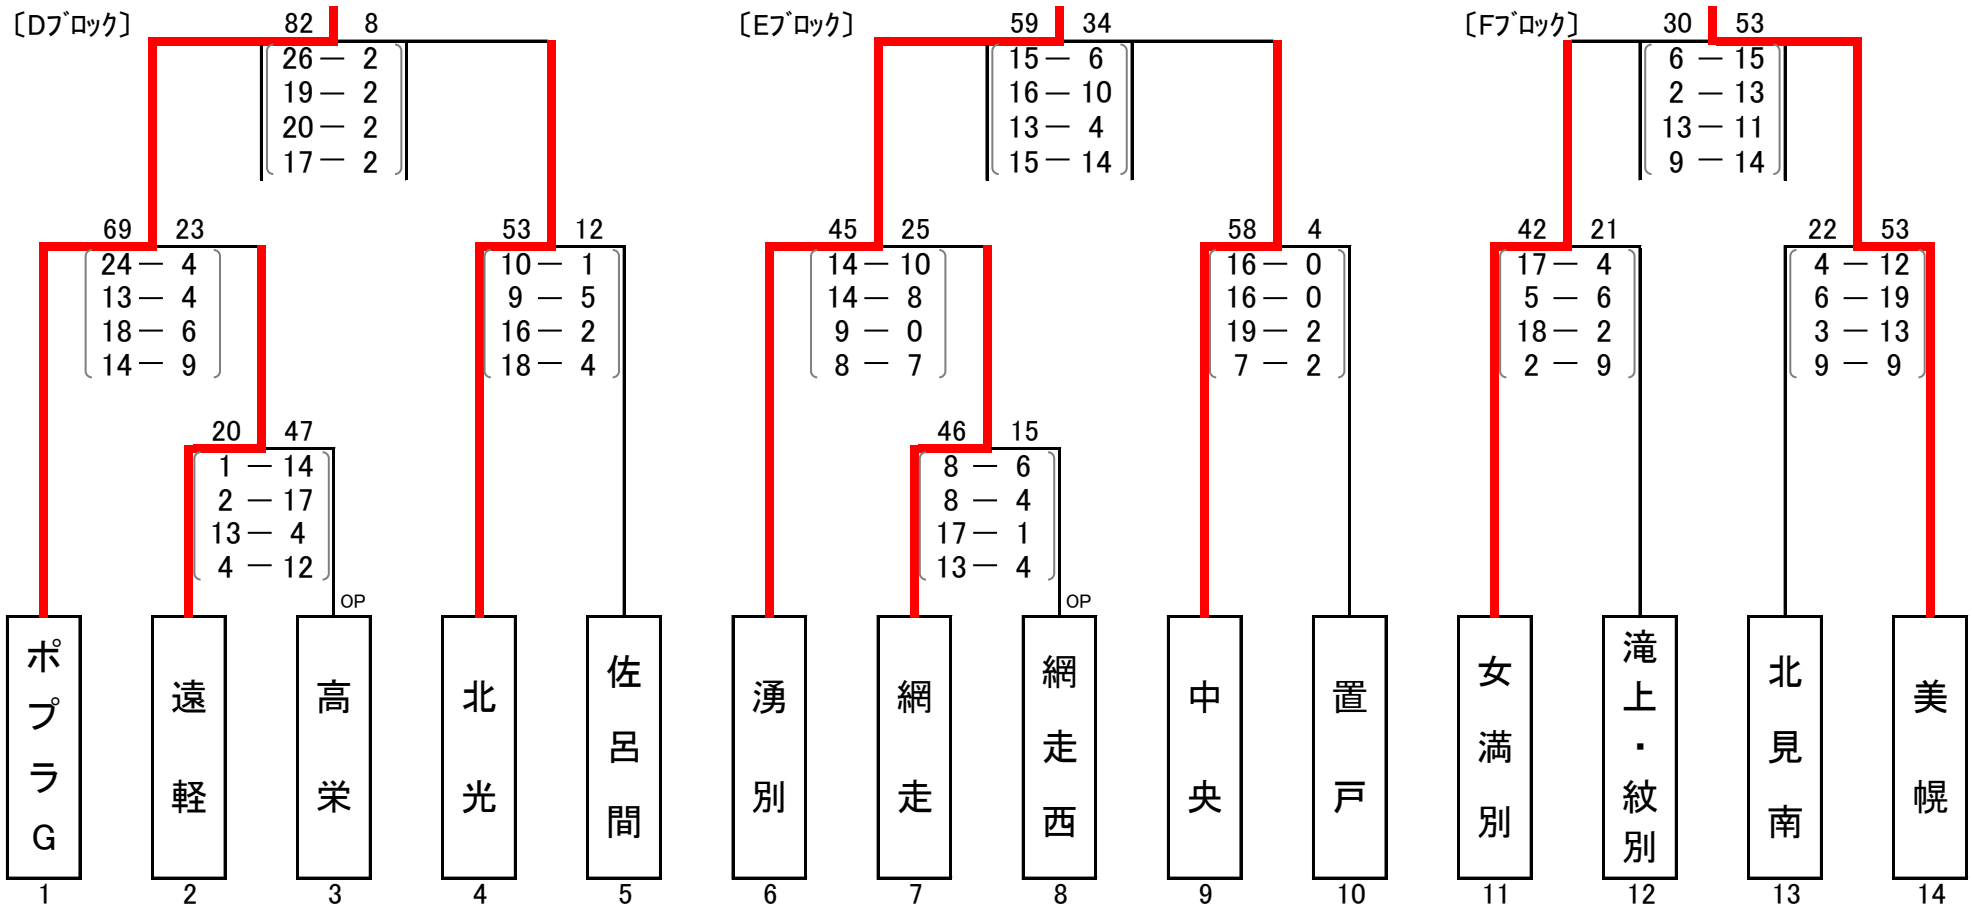

2019年度 夏季交歓大会予選会結果 (男子)

2019年5月11日, 12日
 北見市立三輪小学校
 北見市立北小学校
 北見市立北光小学校

[5・6位決定リーグ]

[Bブロック]	美幌	69	<table border="1"> <tr><td>15 - 8</td></tr> <tr><td>24 - 7</td></tr> <tr><td>14 - 15</td></tr> <tr><td>16 - 15</td></tr> </table>	15 - 8	24 - 7	14 - 15	16 - 15	45	[Cブロック]	西地区	[Cブロック]	西地区	30	<table border="1"> <tr><td>7 - 7</td></tr> <tr><td>4 - 15</td></tr> <tr><td>11 - 17</td></tr> <tr><td>8 - 14</td></tr> </table>	7 - 7	4 - 15	11 - 17	8 - 14	53	[Aブロック]	北見中央	[Aブロック]	北見中央	42	<table border="1"> <tr><td>15 - 13</td></tr> <tr><td>6 - 8</td></tr> <tr><td>15 - 8</td></tr> <tr><td>6 - 12</td></tr> </table>	15 - 13	6 - 8	15 - 8	6 - 12	41	[Bブロック]	美幌
15 - 8																																
24 - 7																																
14 - 15																																
16 - 15																																
7 - 7																																
4 - 15																																
11 - 17																																
8 - 14																																
15 - 13																																
6 - 8																																
15 - 8																																
6 - 12																																

第5位 北見中央

第6位 美幌

第7位 西地区

2019年度 夏季交歓大会予選会結果 (女子)

2019年5月11日, 12日
 北見市立三輪小学校
 北見市立北小学校
 北見市立北光小学校

[5・6位決定リーグ]

[Eブロック]	湧別 38	(12-14, 4-10, 11-14, 11-14)	[Fブロック]	美幌 52	[Fブロック]	美幌 23	(5-14, 6-12, 8-10, 4-10)	[Dブロック]	ポプラG 46	[Dブロック]	ポプラG 68	(14-6, 15-4, 24-2, 15-9)	[Eブロック]	湧別 21
---------	-------	-----------------------------	---------	-------	---------	-------	--------------------------	---------	---------	---------	---------	--------------------------	---------	-------