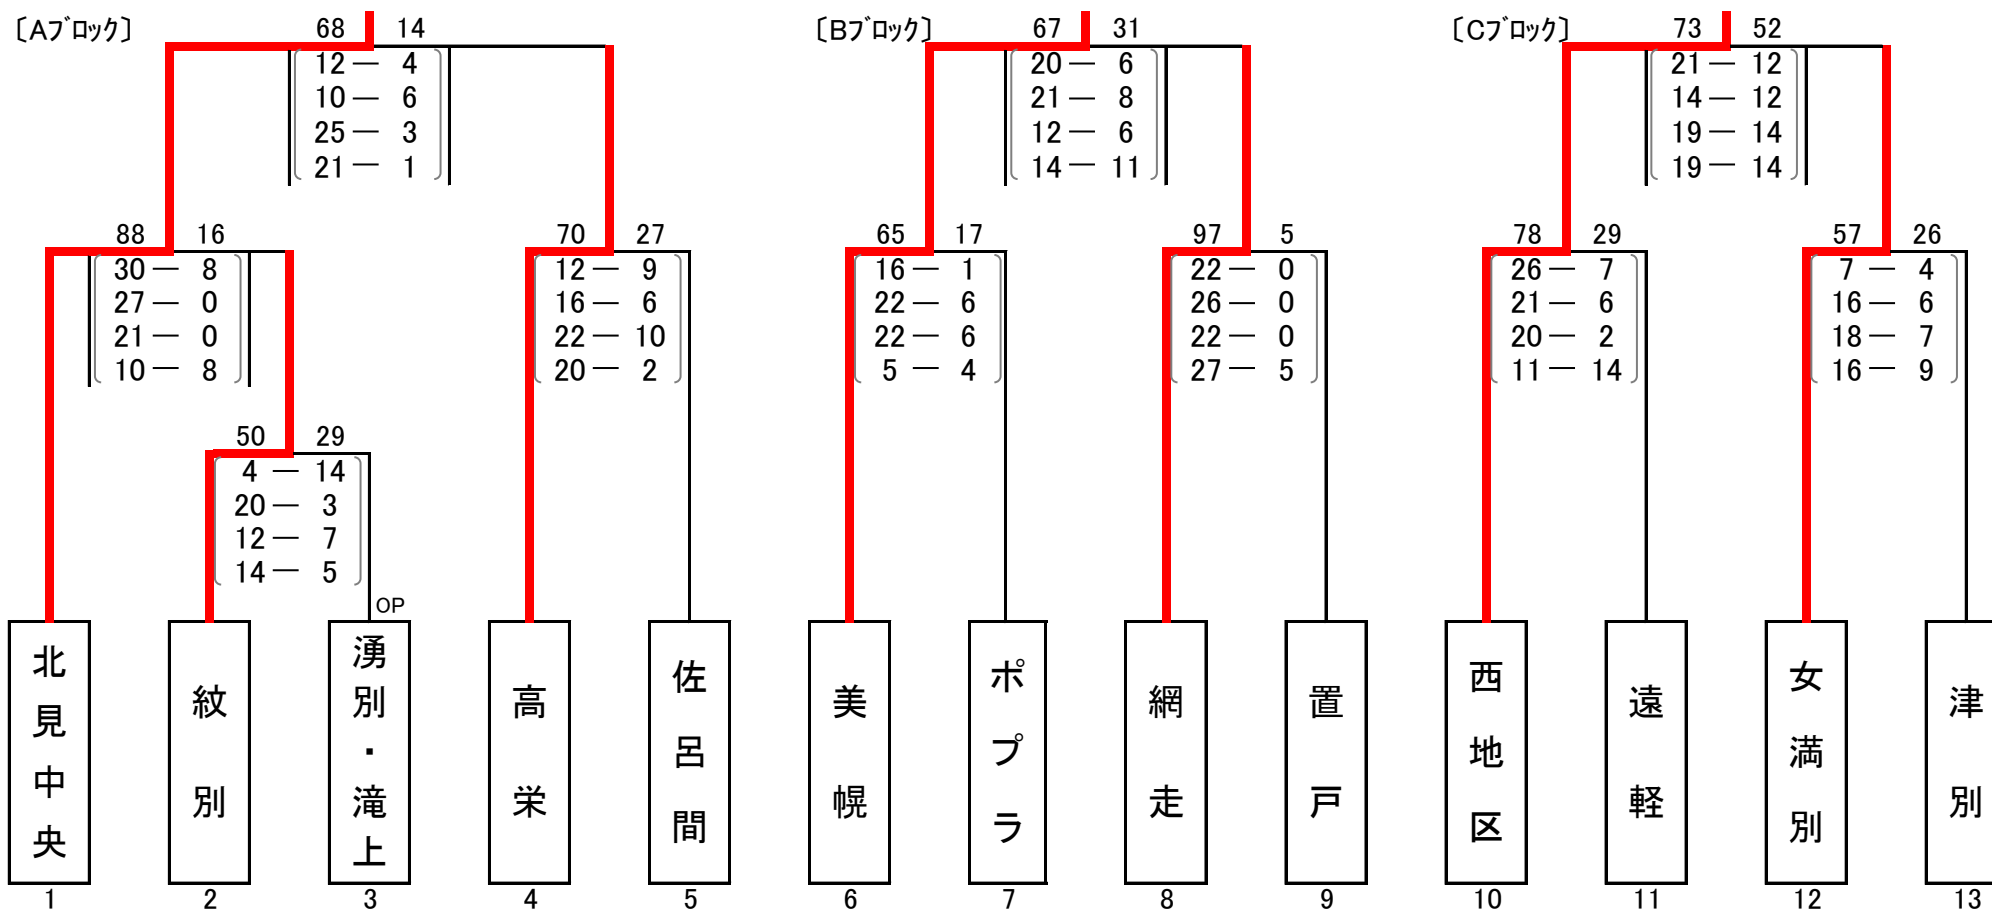

2019年度 夏季交歓大会予選会結果 (男子)

2019年5月11日, 12日
 北見市立三輪小学校
 北見市立北小学校
 北見市立北光小学校

[5・6位決定リーグ]

[Bブロック]	美幌	69	<table border="1"> <tr><td>15 - 8</td></tr> <tr><td>24 - 7</td></tr> <tr><td>14 - 15</td></tr> <tr><td>16 - 15</td></tr> </table>	15 - 8	24 - 7	14 - 15	16 - 15	45	[Cブロック]	西地区	[Cブロック]	西地区	30	<table border="1"> <tr><td>7 - 7</td></tr> <tr><td>4 - 15</td></tr> <tr><td>11 - 17</td></tr> <tr><td>8 - 14</td></tr> </table>	7 - 7	4 - 15	11 - 17	8 - 14	53	[Aブロック]	北見中央	[Aブロック]	北見中央	42	<table border="1"> <tr><td>15 - 13</td></tr> <tr><td>6 - 8</td></tr> <tr><td>15 - 8</td></tr> <tr><td>6 - 12</td></tr> </table>	15 - 13	6 - 8	15 - 8	6 - 12	41	[Bブロック]	美幌
15 - 8																																
24 - 7																																
14 - 15																																
16 - 15																																
7 - 7																																
4 - 15																																
11 - 17																																
8 - 14																																
15 - 13																																
6 - 8																																
15 - 8																																
6 - 12																																

第5位 北見中央

第6位 美幌

第7位 西地区

2019年度 夏季交歓大会予選会結果 (女子)

2019年5月11日, 12日
 北見市立三輪小学校
 北見市立北小学校
 北見市立北光小学校

[5・6位決定リーグ]

[Eブロック]	湧別 38	(12-14, 4-10, 11-14, 11-14)	[Fブロック]	美幌 52	[Fブロック]	美幌 23	(5-14, 6-12, 8-10, 4-10)	[Dブロック]	ポプラG 46	[Dブロック]	ポプラG 68	(14-6, 15-4, 24-2, 15-9)	[Eブロック]	湧別 21
---------	-------	-----------------------------	---------	-------	---------	-------	--------------------------	---------	---------	---------	---------	--------------------------	---------	-------