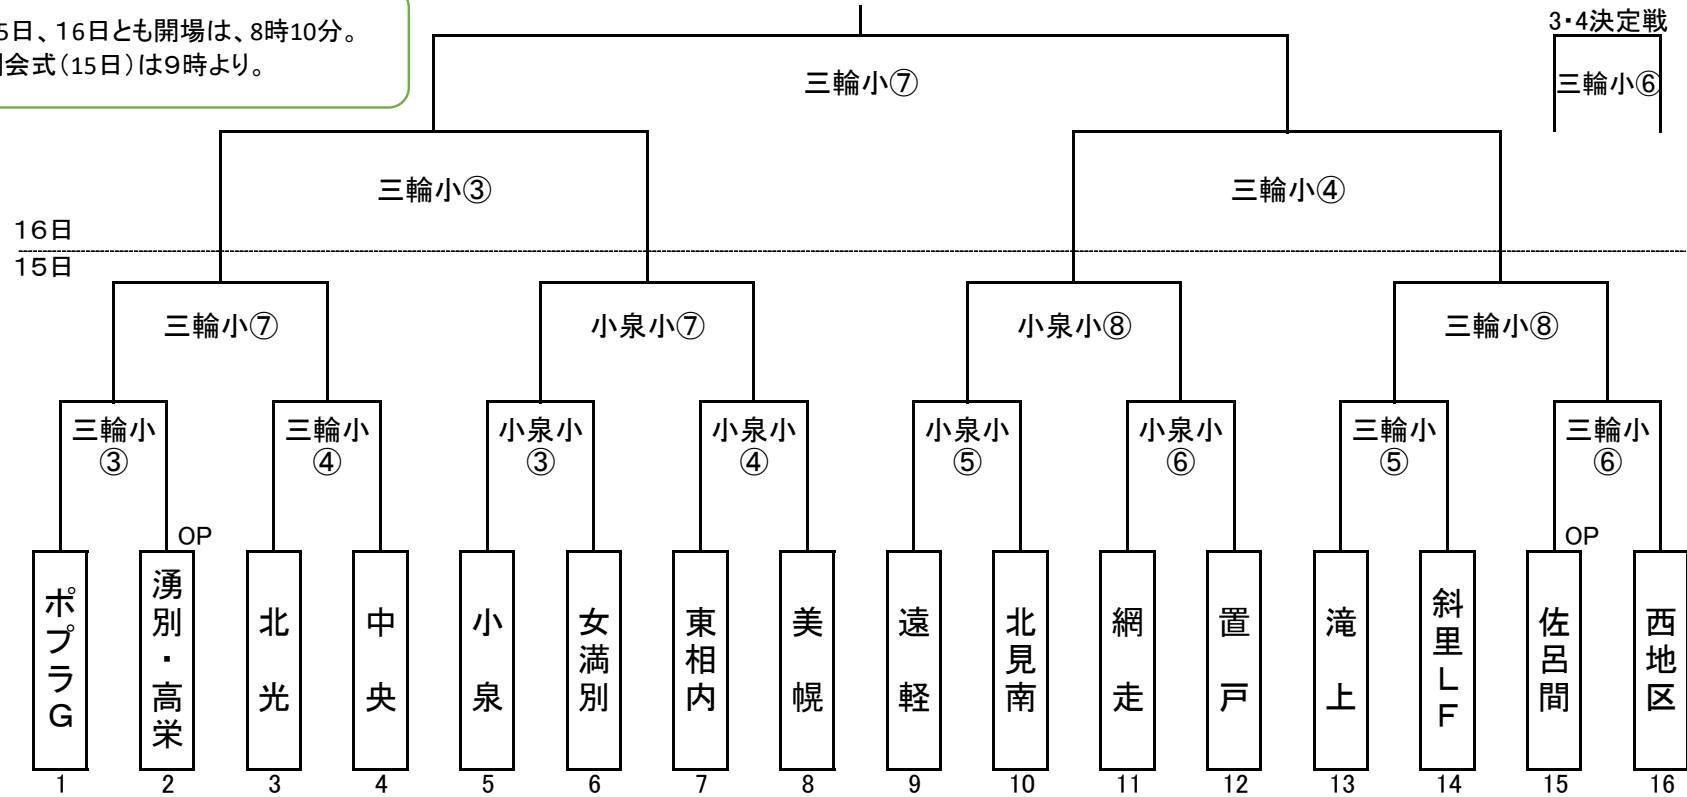

試合会場

道立A：道立体育館Aコート
道立B：道立体育館Bコート
小泉小：小泉小体育館
三輪小：三輪小体育館
端野小：端野小体育館

< 15日の1試合目のTO >

- ・道立A② 津別男子
- ・道立B② 西地区男子

< 16日の1試合目のTO >

- ・端野小① 15日道立A⑦の勝チーム

2019年度 北見中央ライオンズ旗兼新人大会 女子

15日、16日とも開場は、8時10分。
開会式(15日)は9時より。

15日16日の試合開始時刻	
① 9:00~	⑤ 13:00~
② 10:00~	⑥ 14:00~
③ 11:00~	⑦ 15:00~
④ 12:00~	⑧ 16:00~

試合会場

道立A：道立体育館Aコート
道立B：道立体育館Bコート
小泉小：小泉小体育館
三輪小：三輪小体育館
端野小：端野小体育館

< 15日の1試合目のTO >
・小泉小③ 北見南女子
・三輪小③ 斜里女子

< 16日の1試合目のTO >
・三輪小① 15日三輪小⑦の勝ちチーム