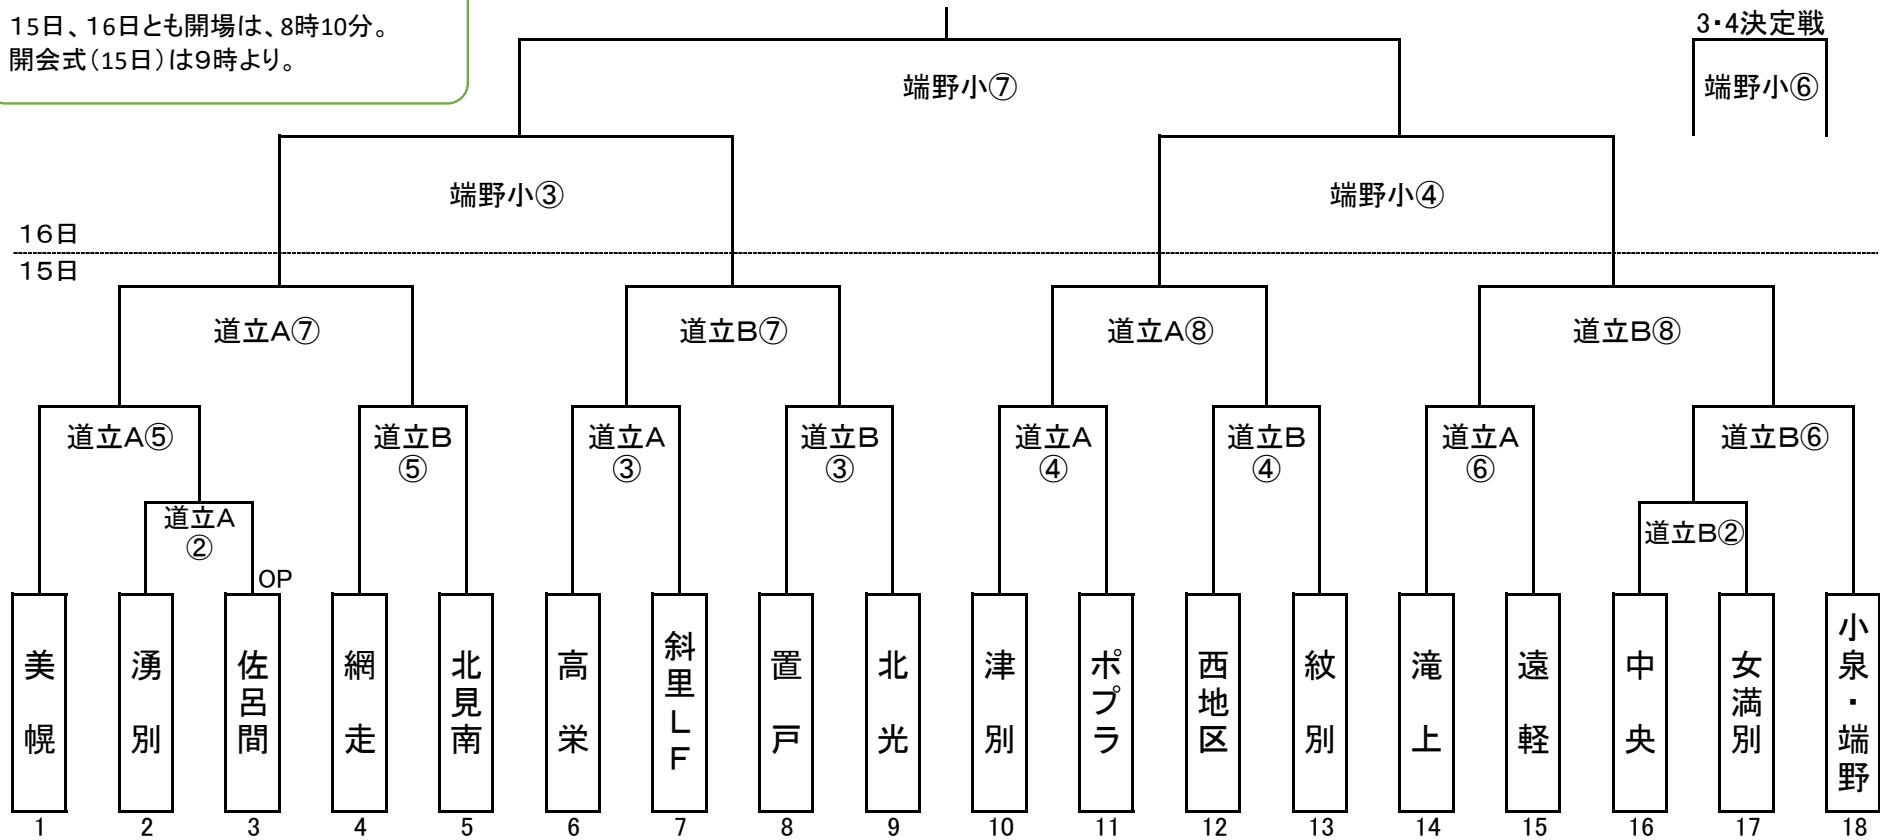

2019年度 北見中央ライオンズ旗兼新人大会 男子

15日、16日とも開場は、8時10分。
開会式(15日)は9時より。

3・4決定戦

端野小⑥

15日16日の試合開始時刻

- | | |
|----------|----------|
| ① 9:00~ | ⑤ 13:00~ |
| ② 10:00~ | ⑥ 14:00~ |
| ③ 11:00~ | ⑦ 15:00~ |
| ④ 12:00~ | ⑧ 16:00~ |

試合会場

道立A：道立体育館Aコート
道立B：道立体育館Bコート
小泉小：小泉小体育館
三輪小：三輪小体育館
端野小：端野小体育館

< 15日の1試合目のTO >

- ・道立A② 津別男子
- ・道立B② 西地区男子

< 16日の1試合目のTO >

- ・端野小① 15日道立A⑦の勝チーム

2019年度 北見中央ライオンズ旗兼新人大会 女子

15日、16日とも開場は、8時10分。
開会式(15日)は9時より。

15日16日の試合開始時刻	
① 9:00~	⑤ 13:00~
② 10:00~	⑥ 14:00~
③ 11:00~	⑦ 15:00~
④ 12:00~	⑧ 16:00~

試合会場

道立A：道立体育館Aコート
道立B：道立体育館Bコート
小泉小：小泉小体育館
三輪小：三輪小体育館
端野小：端野小体育館

< 15日の1試合目のTO >
・小泉小③ 北見南女子
・三輪小③ 斜里女子

< 16日の1試合目のTO >
・三輪小① 15日三輪小⑦の勝ちチーム