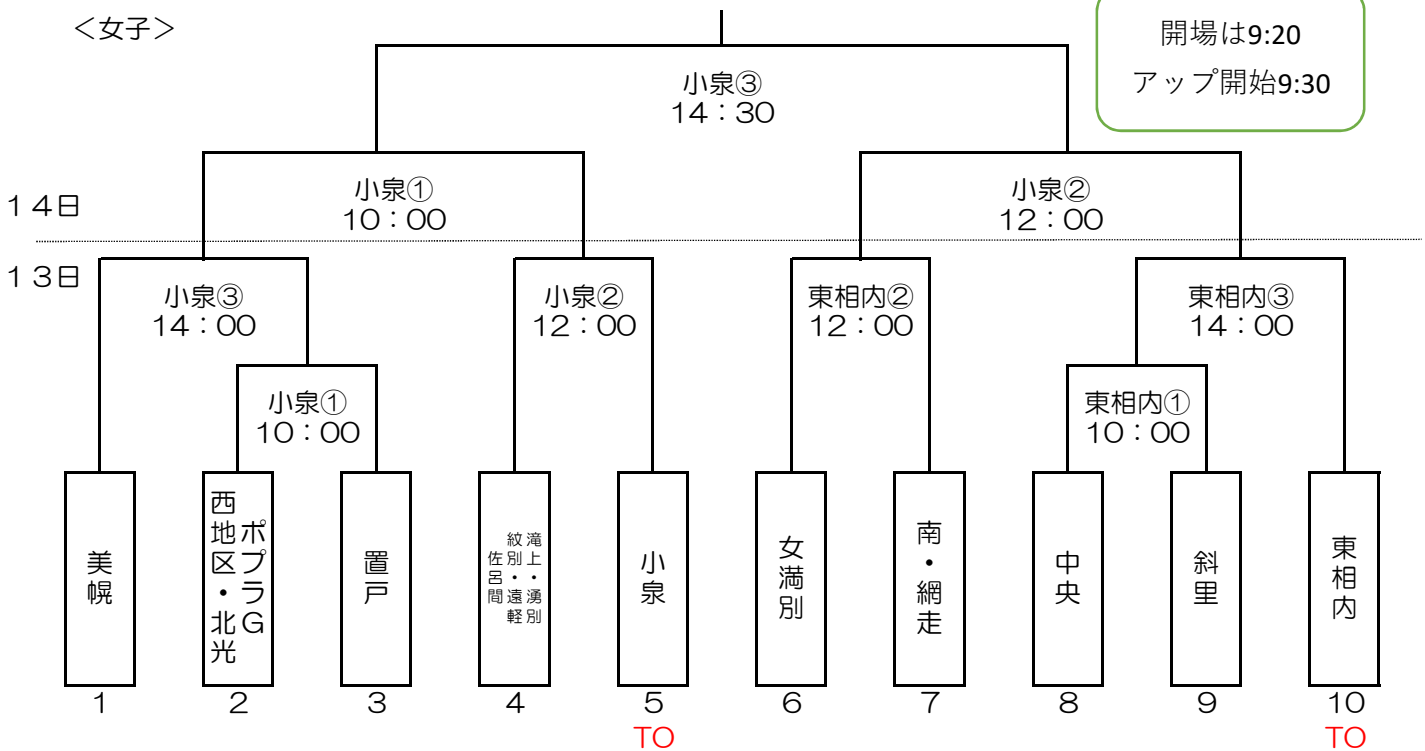

2020年度6年生大会組み合わせ

6年生大会 男子会場 13日 中央小学校 南小学校
14日 端野小学校又は、南小学校
TO 中央小会場 1試合目 網走斜里 2試合目からのTOは前の試合の負けがオフィシャル
TO 南 小会場 1試合目 ポプラ高栄西地区

6年生大会 女子会場 13日 小泉小学校 東相内小学校
14日 小泉小学校
TO 小泉小会場 1試合目 小泉 2試合目からのTOは前の試合の負けがオフィシャル
TO 東相内小会場 1試合目 東相内