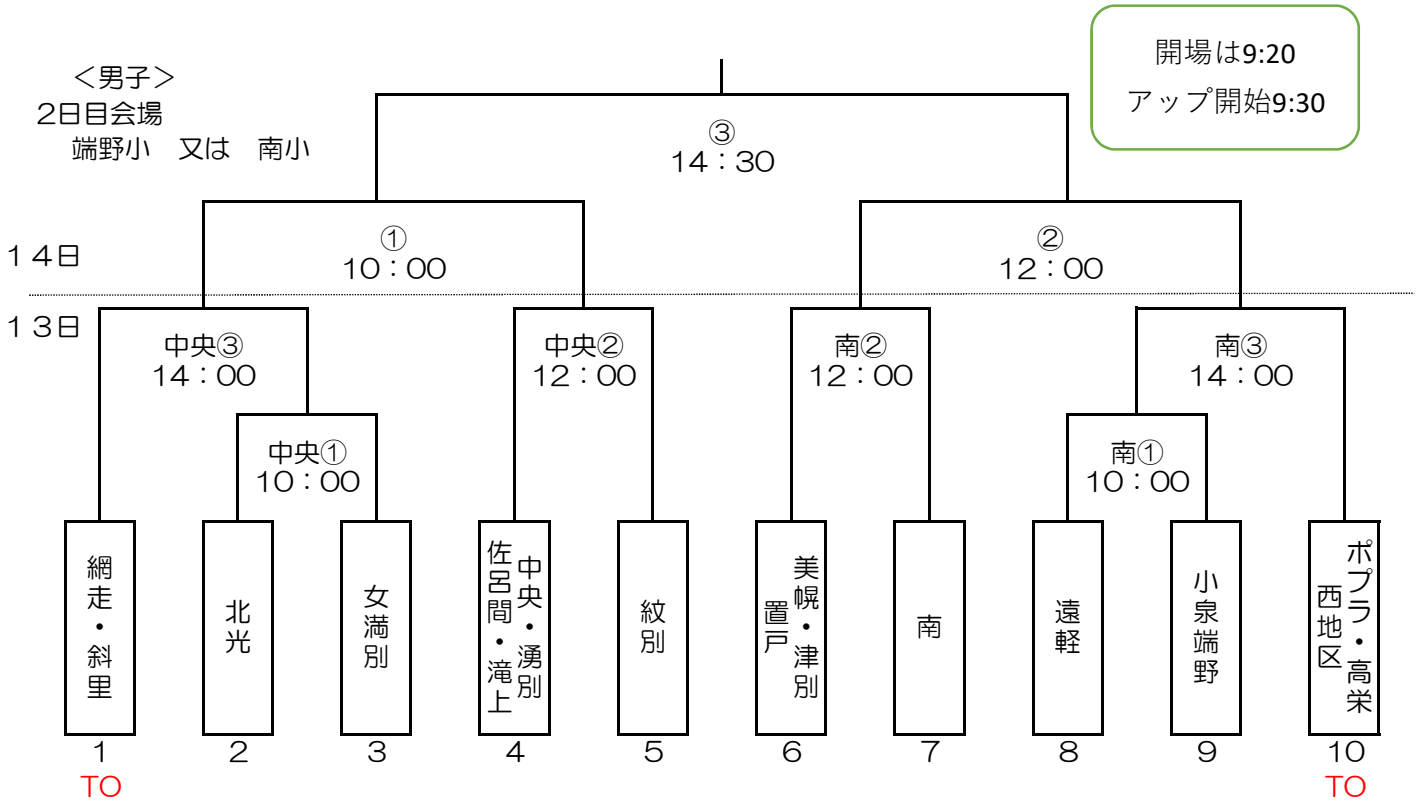

2020年度6年生大会組み合わせ

6年生大会 男子会場 13日 中央小学校 南小学校
14日 端野小学校又は、南小学校
TO 中央小会場 1試合目 網走斜里 2試合目からのTOは前の試合の負けがオフィシャル
TO 南 小会場 1試合目 ポプラ高栄西地区

6年生大会 女子会場 13日 小泉小学校 東相内小学校
14日 小泉小学校
TO 小泉小会場 1試合目 小泉 2試合目からのTOは前の試合の負けがオフィシャル
TO 東相内小会場 1試合目 東相内