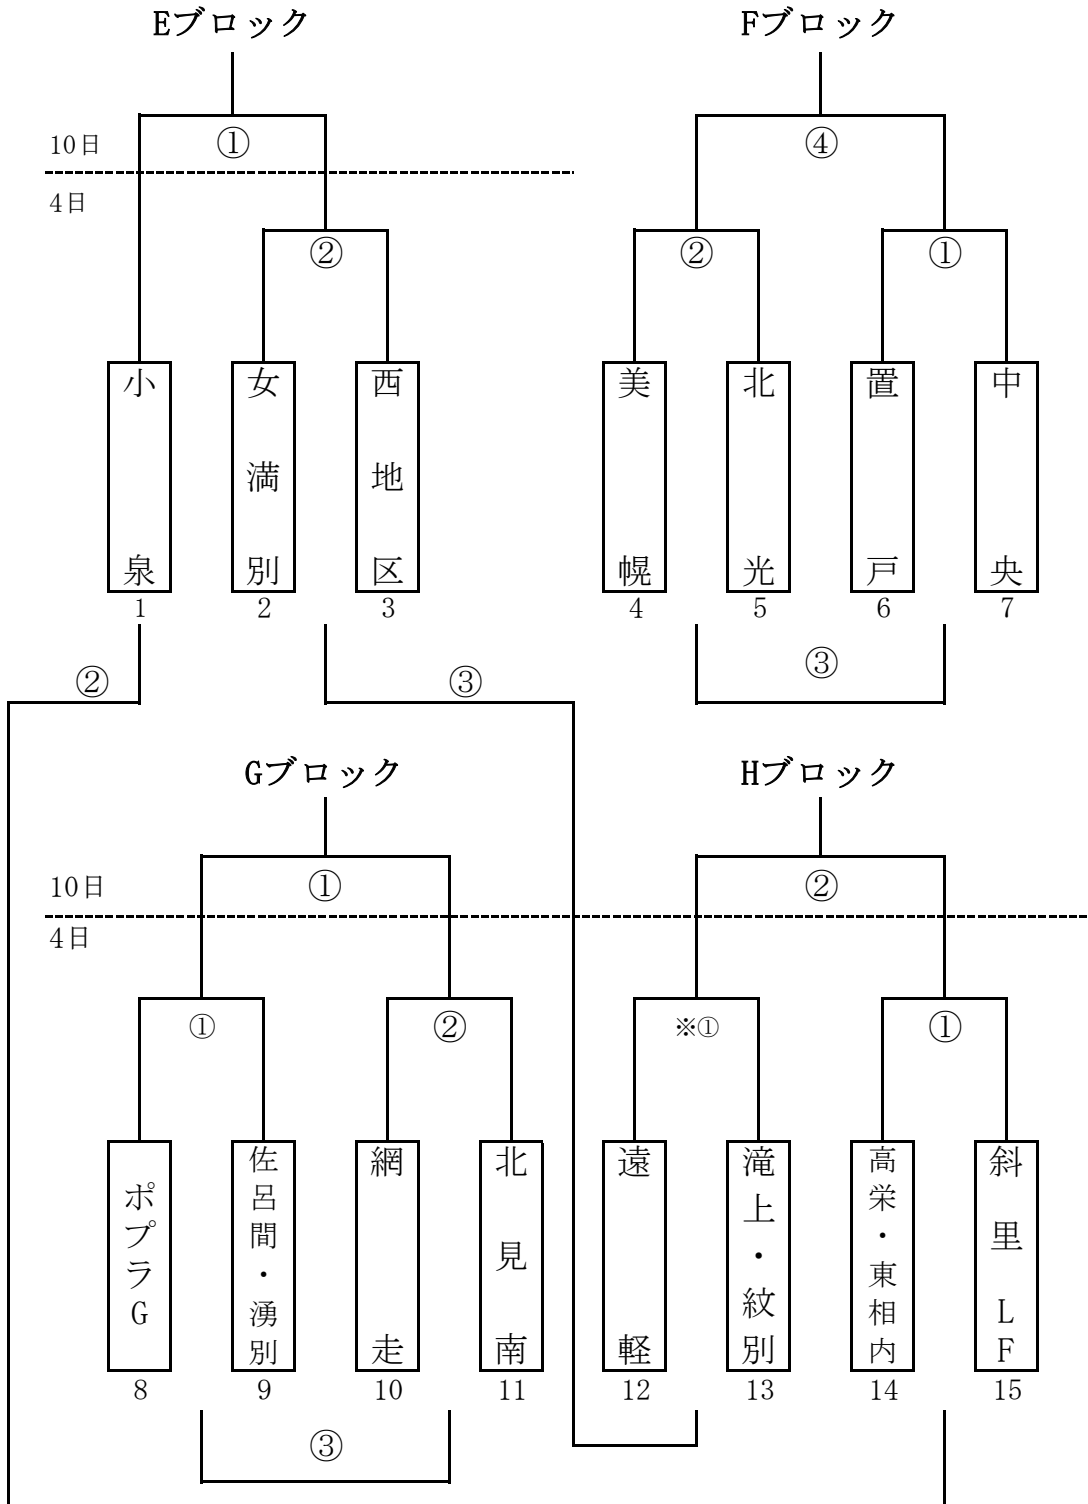

夏季交歓網走大会 2021

組合せ表 (男子)

コート	
A: 端野小学校	C: 北光小学校
B: 網走潮見小学校	D: 女満別B&G

オフィシャル	
3日 第1試合	
端野小	小泉・端野
潮見	網走
北光	北光
女満別	女満別

	1日目	時間
①	1 試合目	9:30
②	2 試合目	11:30
③	3 試合目	13:30
④	4 試合目	15:30

3日 開場時刻 8:30

※コンソレーションは前の試合の勝ちチーム

夏季交歓網走大会 2021

組合せ表 (女子)

コート	
E: 女満別B&G	G: 南小学校
F: 北小	H: 小泉小学校

オフィシャル	
4日 第1試合	
女満別	女満別
北	北光
南	南
小泉	小泉

	1日目	E, G	F	H
①	1 試合目	9:30	9:00	14:00
②	2 試合目	11:30	10:30	16:00
③	3 試合目	13:30	12:30	
④	4 試合目		14:30	

3日 開場時刻
E, G 8:30
F 8:20
H 13:20

※コンソレーションは前の試合の勝ちチーム

※Hブロック (遠軽 対 滝上・紋別) の試合会場は、女満別BGとなります。
 ※Hブロックのコンソレーションは、①の敗者と小泉の対戦となります。

夏季大会 2021 ~2日目・3日目~

大会2日目

男子4日 (日)

開場 8:30

	時刻	①端野小学校	②中央小学校
1 試合目	9:30	A決勝	C決勝
2 試合目	11:30	B決勝	D決勝
3 試合目	14:00	A-B	C-D