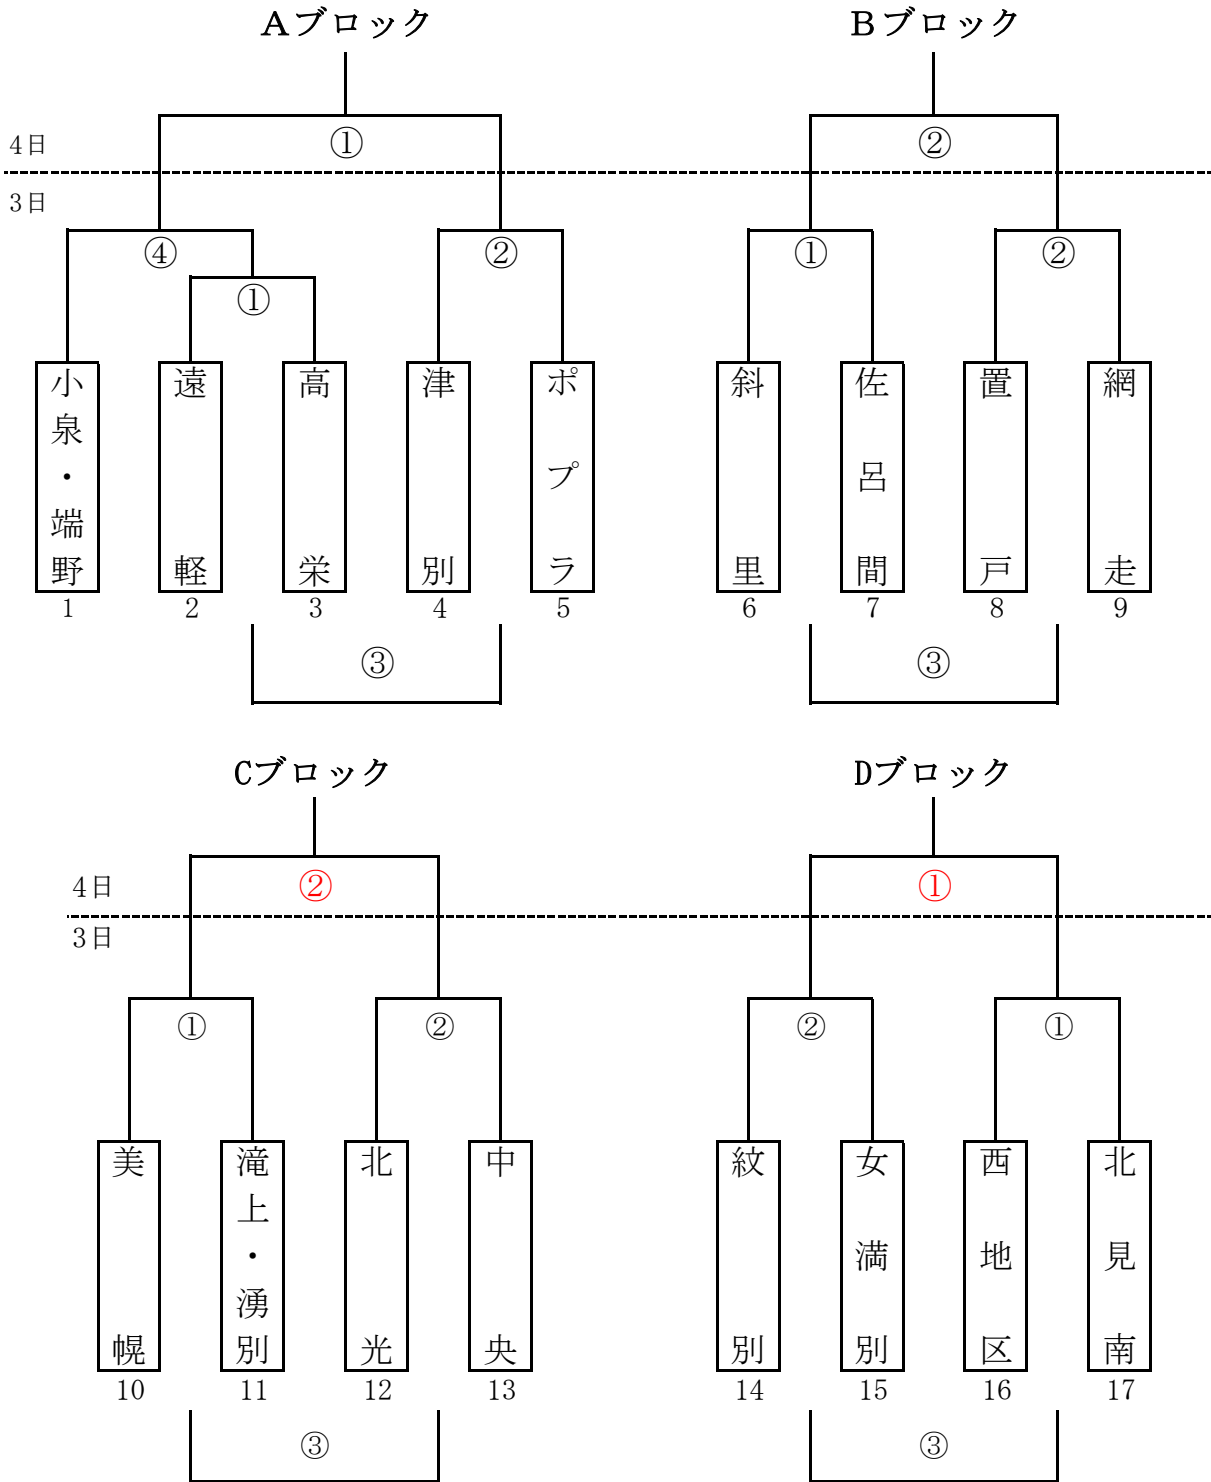

夏季交歓網走大会 2021

組合せ表 (男子)

コート	
A: 端野小学校	C: 北光小学校
B: 網走潮見小学校	D: 女満別B&G

オフィシャル	
3日 第1試合	
端野小	小泉・端野
潮見	網走
北光	北光
女満別	女満別

	1日目	時間
①	1 試合目	9:30
②	2 試合目	11:30
③	3 試合目	13:30
④	4 試合目	15:30

3日 開場時刻 8:30

※コンソレーションは前の試合の勝ちチーム

夏季交歓網走大会 2021

組合せ表 (女子)

コート	
E: 女満別B&G	G: 南小学校
F: 北小	H: 小泉小学校

オフィシャル	
4日 第1試合	
女満別	女満別
北	北光
南	南
小泉	小泉

	1日目	E, G	F	H
①	1 試合目	9:30	9:00	14:00
②	2 試合目	11:30	10:30	16:00
③	3 試合目	13:30	12:30	
④	4 試合目		14:30	

3日 開場時刻
E, G 8:30
F 8:20
H 13:20

※コンソレーションは前の試合の勝ちチーム

※Hブロック (遠軽 対 滝上・紋別) の試合会場は、女満別BGとなります。
 ※Hブロックのコンソレーションは、①の敗者と小泉の対戦となります。

夏季大会 2021 ~2日目・3日目~

大会2日目

男子4日 (日)

開場 8:30

	時刻	①端野小学校	②中央小学校
1 試合目	9:30	A決勝	C決勝
2 試合目	11:30	B決勝	D決勝
3 試合目	14:00	A-B	C-D