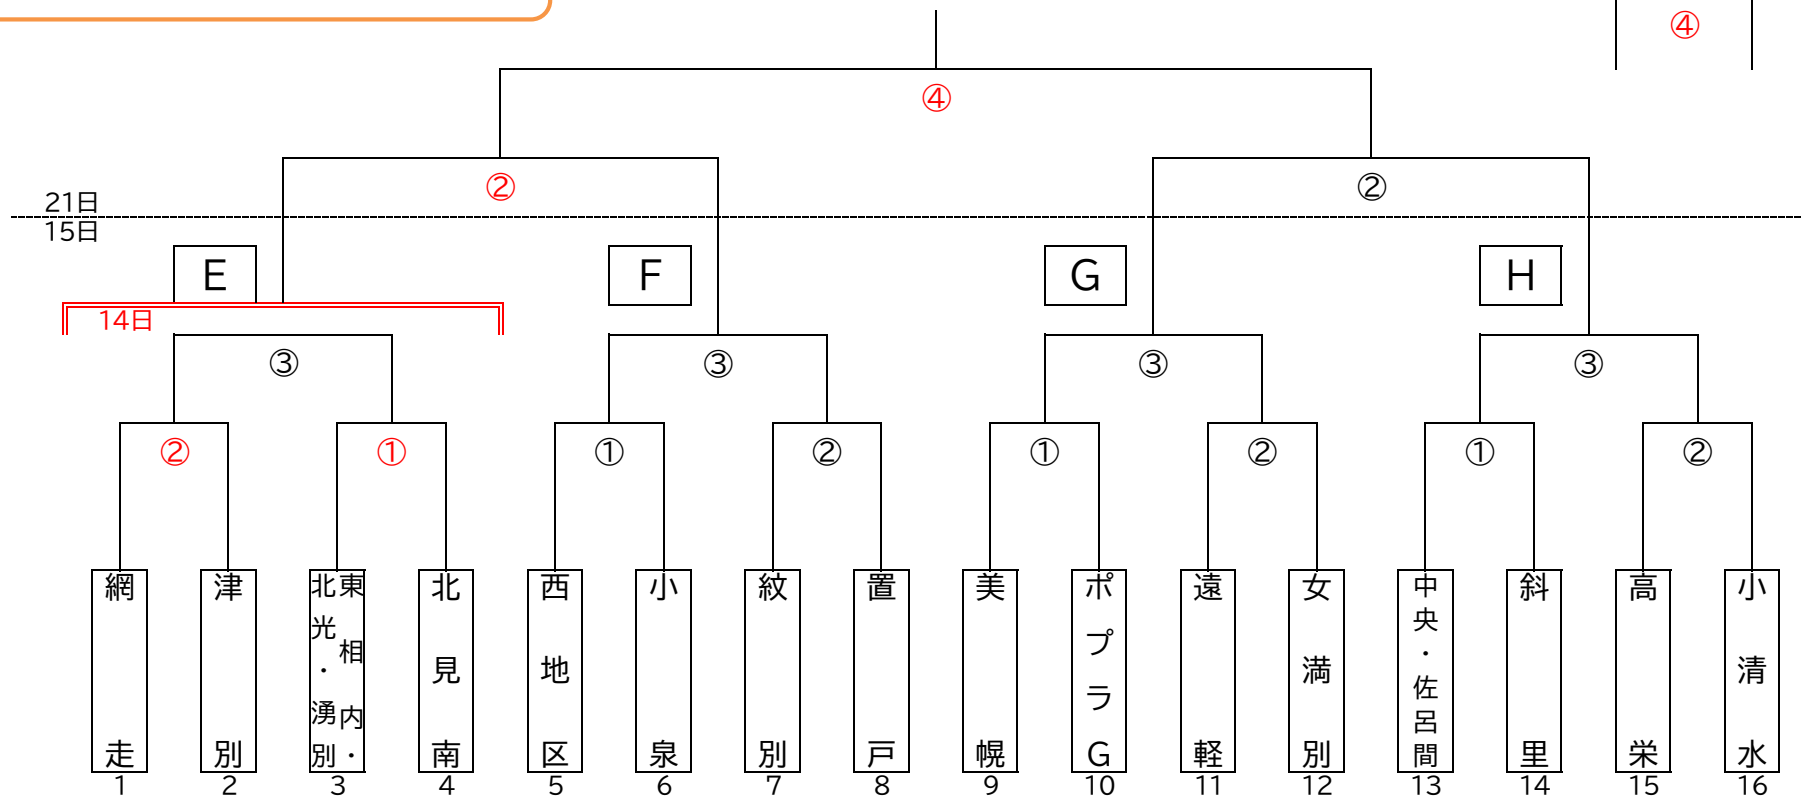

# 男子組み合わせ

小学校会場の開場時刻は8:10  
21日 美幌スポセンの開場時刻は8:40

14日の試合開始時刻	21日の試合開始時刻
① 9:00	① 9:30
② 10:50	② 11:20
③ 12:40	③ 13:10
④ 15:00	④ 15:00
※③は13:10	

試合会場  
A 北光小学校  
B 津別小学校  
C 東小学校  
D 中央小学校

21日 美幌スポセン

<14日の1試合目のTO>

- ・西地区
- ・網走 (15日)
- ・ポプラ
- ・中央

2試合目以降は負けオフィシャル。

# 女子組み合わせ

小学校会場の開場時刻は8:10  
21日 美幌スポセンの開場時刻は8:40

3・4決定戦

15日の試合開始時刻	21日の試合開始時刻
① 9:00	① 9:30
② 10:50	② 11:20
③ 13:10	③ 13:10
	④ 15:00

試合会場  
E 津別小学校  
F 小泉小学校  
G 東小学校  
H 中央小学校

21日 美幌スポセン

<15日の1試合目のTO>

- ・津別 (14日)
- ・置戸
- ・女満別
- ・高栄

2試合目以降は負けオフィシャル