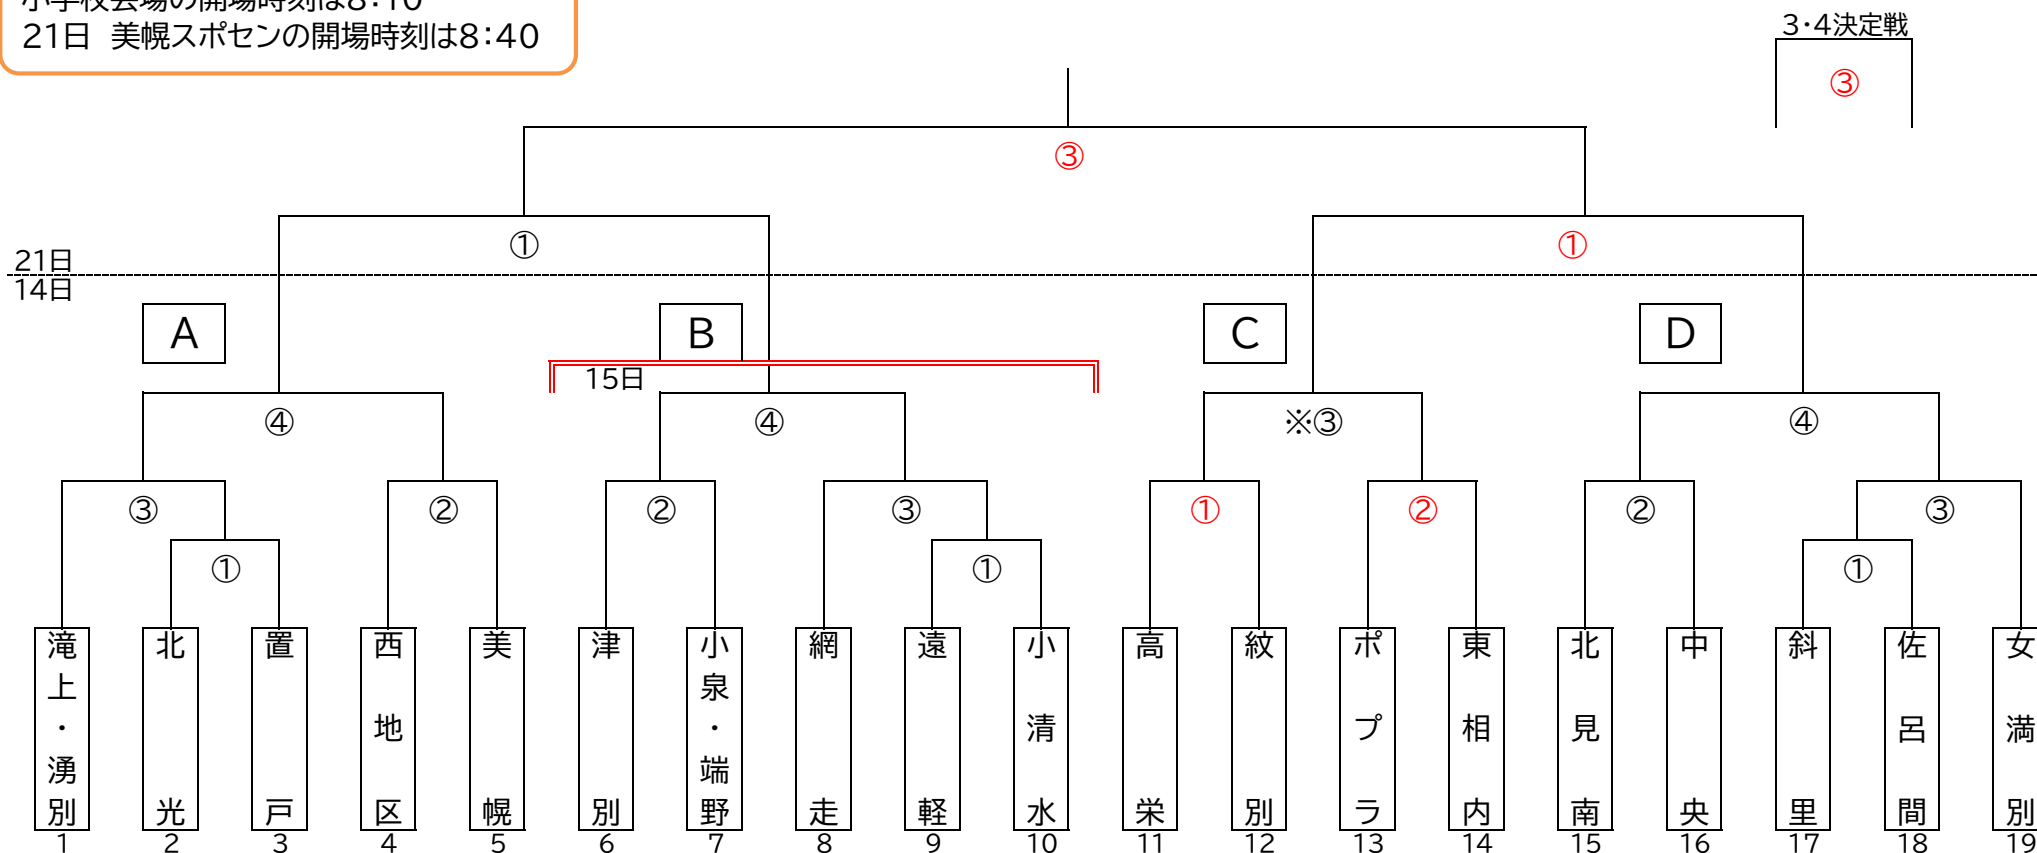

# 男子組み合わせ

小学校会場の開場時刻は8:10  
21日 美幌スポセンの開場時刻は8:40

14日の試合開始時刻	21日の試合開始時刻
① 9:00	① 9:30
② 10:50	② 11:20
③ 12:40	③ 13:10
④ 15:00	④ 15:00
※③は13:10	

試合会場  
A 北光小学校  
B 津別小学校  
C 東小学校  
D 中央小学校

21日 美幌スポセン

<14日の1試合目のTO>

- ・西地区
- ・網走 (15日)
- ・ポプラ
- ・中央

2試合目以降は負けオフィシャル。

# 女子組み合わせ

小学校会場の開場時刻は8:10  
21日 美幌スポセンの開場時刻は8:40

3・4決定戦

15日の試合開始時刻	21日の試合開始時刻
① 9:00	① 9:30
② 10:50	② 11:20
③ 13:10	③ 13:10
	④ 15:00

試合会場  
E 津別小学校  
F 小泉小学校  
G 東小学校  
H 中央小学校

21日 美幌スポセン

<15日の1試合目のTO>

- ・津別 (14日)
- ・置戸
- ・女満別
- ・高栄

2試合目以降は負けオフィシャル