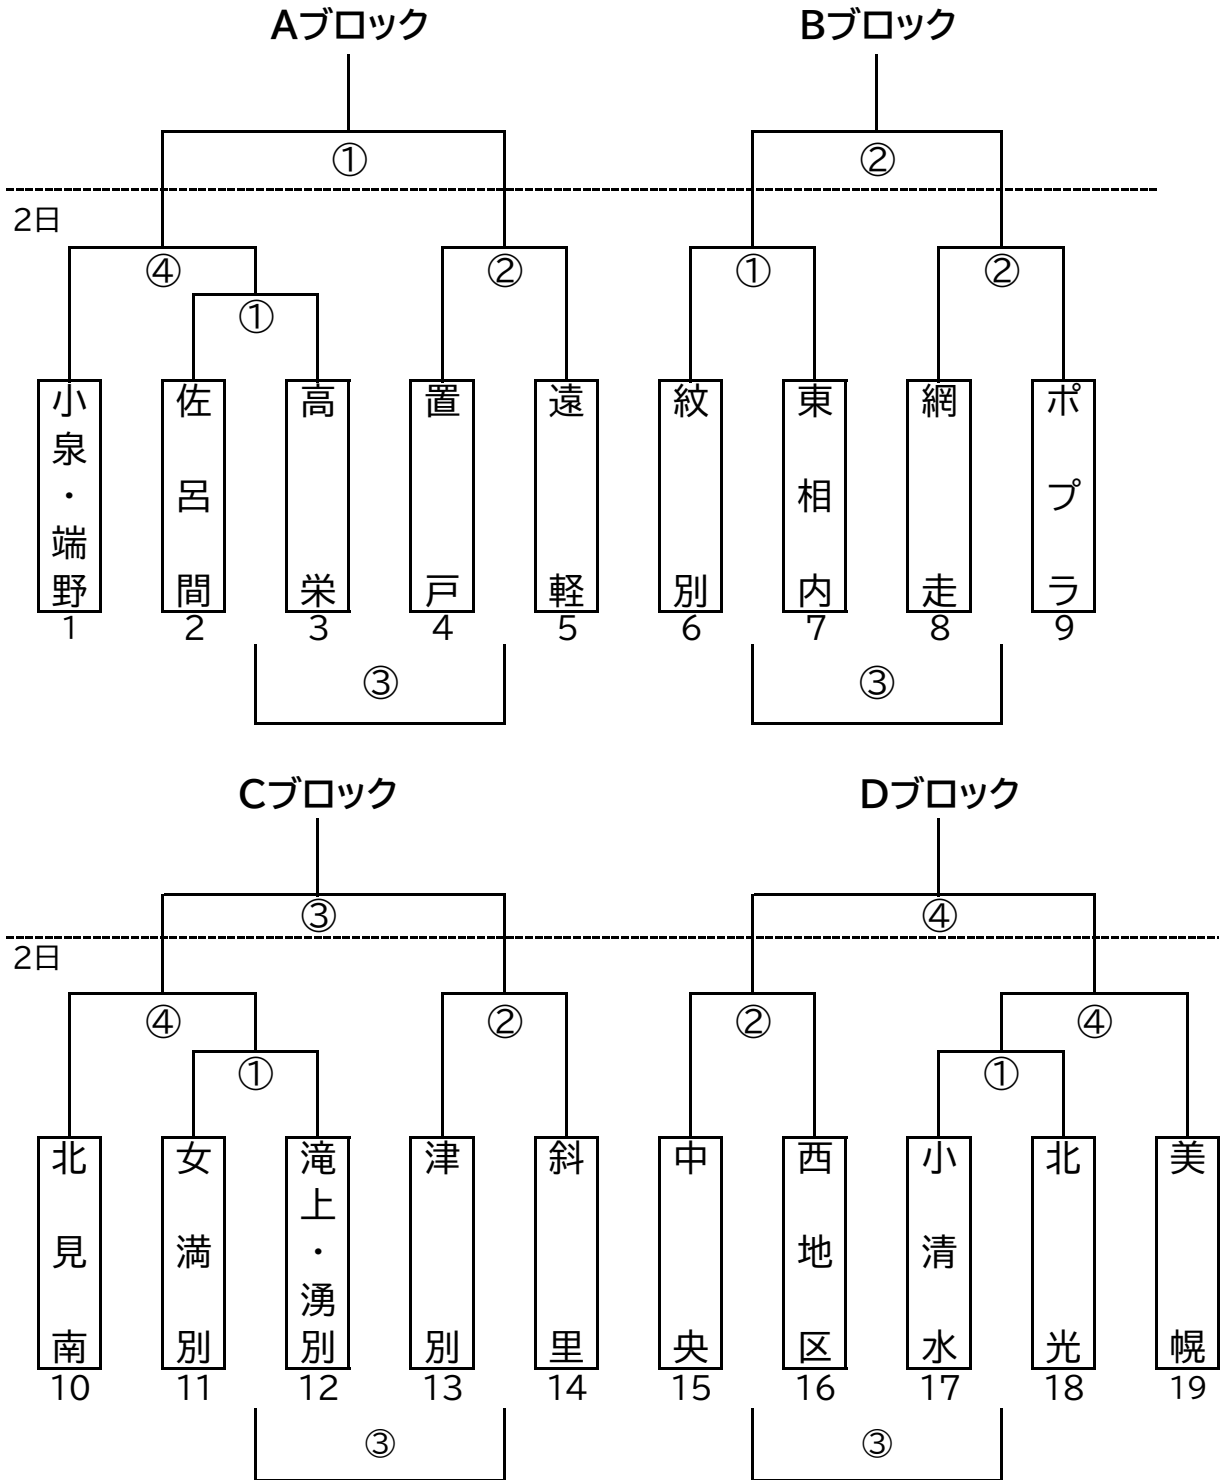

夏季交歓大会兼全道予選会兼ライオンズ新人大会 組合せ表(男子)

コート	
A:小泉小学校	C:女満別B&G
B:東小学校	D:中央小学校

オフィシャル	
2日 第1試合	
A	小泉・端野
B	ポプラ
C	斜里
D	中央

	1日目	時間	Aブロック
①	1試合目	9:30	9:50
②	2試合目	11:10	11:40
③	3試合目	13:20	13:40
④	4試合目	15:00	15:20

開場時刻 8:40
Aブロックは9:00