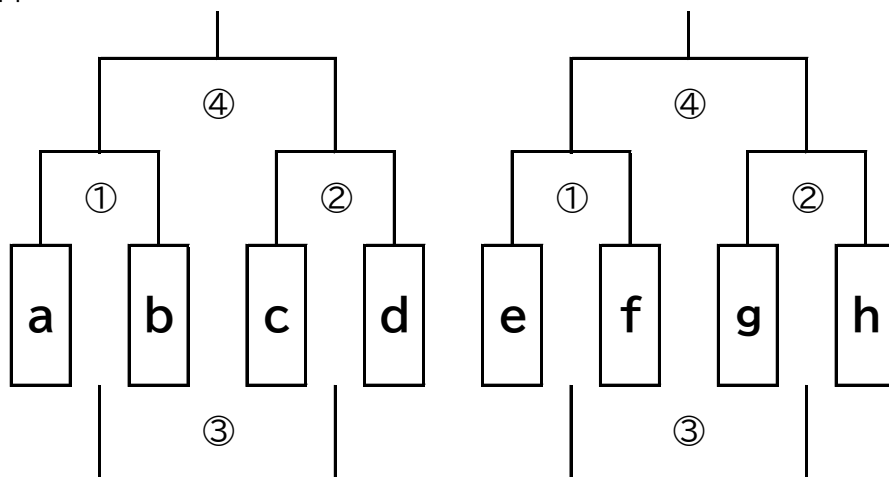

夏季大会 2022 - 5~8位決定戦 -

7月9日

TO
<1試合目>
d、h
<2試合目>
前の試合の負けチーム
<3試合目>
第1試合の勝ちチーム
<4試合目>
第2試合の負けチーム

	1日目	時間
①	1試合目	9:30
②	2試合目	11:10
③	3試合目	13:20
④	4試合目	15:00

開場時刻 8:40