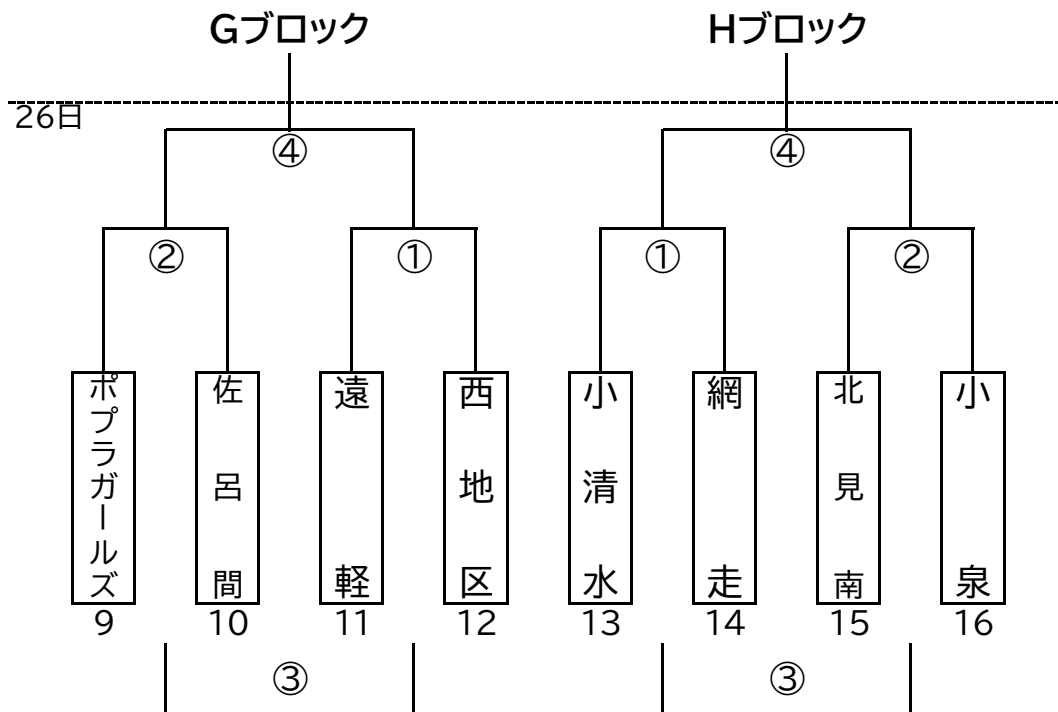

夏季交歓大会兼全道予選会兼ライオンズ新人大会 組合せ表(女子)

コート	
E:中央小学校	G:東小学校
F:女満別B&G	H:小泉小学校

オフィシャル	
26日 第1試合	
E	中央・北光
F	女満別
G	ポプラガールズ
H	小泉

	1日目	時間
①	1試合目	9:30
②	2試合目	11:10
③	3試合目	13:20
④	4試合目	15:00

開場時刻 8:40

※コンソレーションは前の試合の勝ちチーム