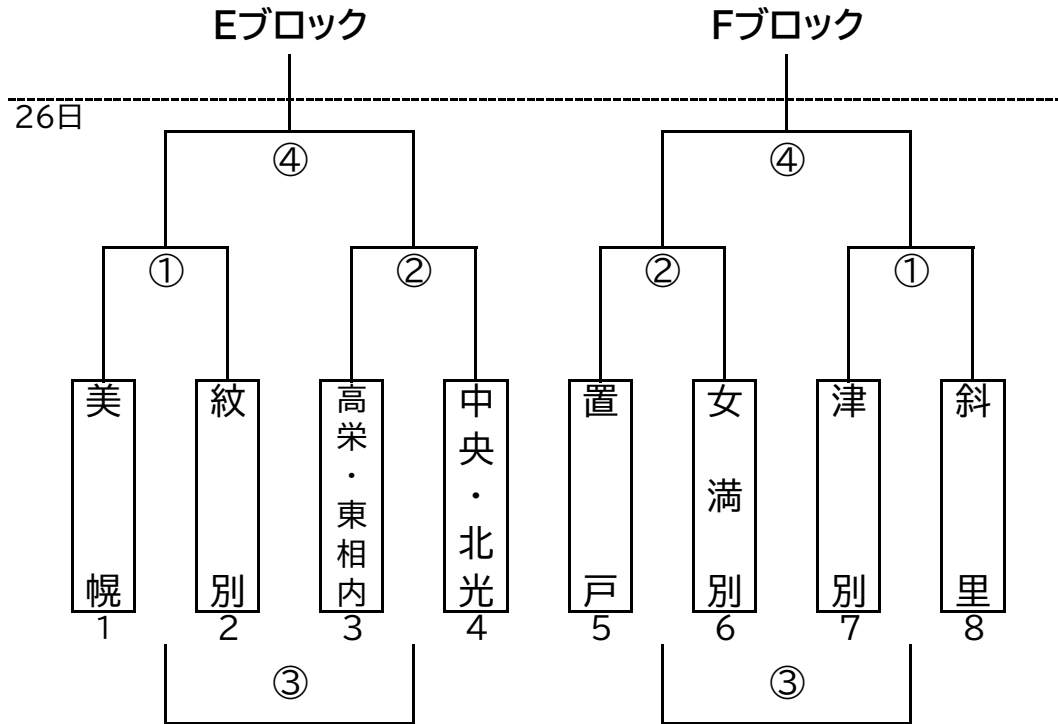

夏季交歓大会兼全道予選会兼ライオンズ新人大会 組合せ表(女子)

コート	
E:中央小学校	G:東小学校
F:女満別B&G	H:小泉小学校

オフィシャル	
26日 第1試合	
E	中央・北光
F	女満別
G	ポプラガールズ
H	小泉

	1日目	時間
①	1試合目	9:30
②	2試合目	11:10
③	3試合目	13:20
④	4試合目	15:00

開場時刻 8:40

※コンソレーションは前の試合の勝ちチーム