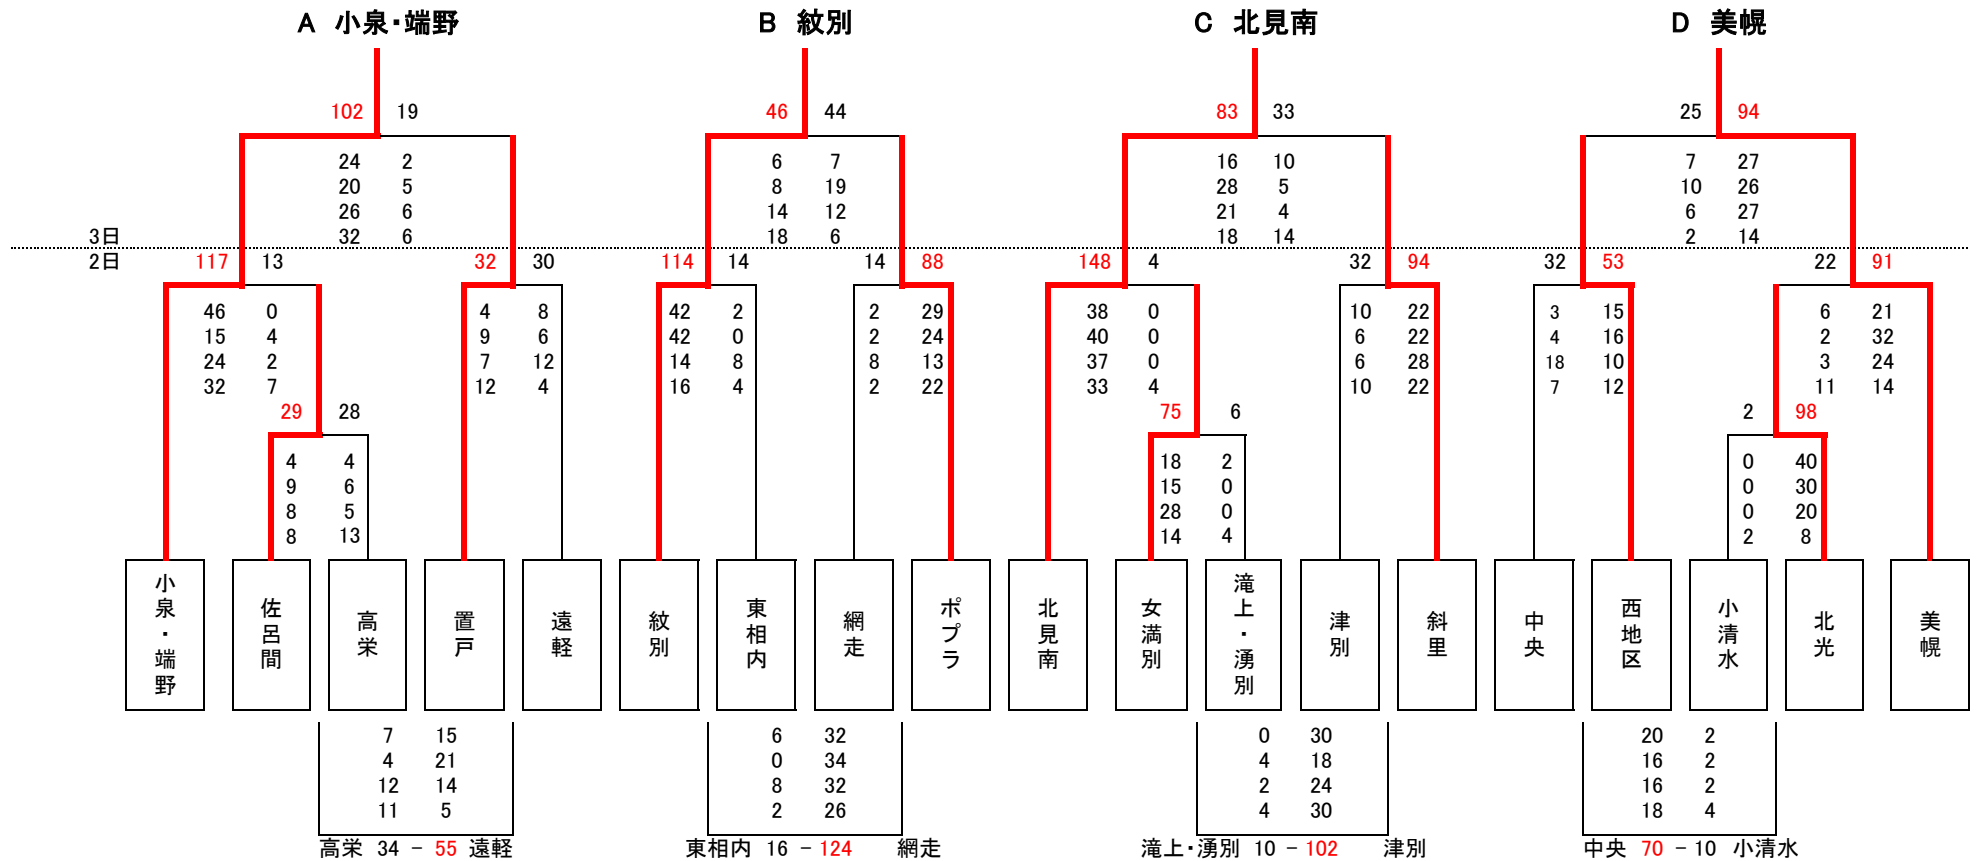

第39回北見地区ミニバスケットボール夏季交歓大会  
 兼 第1回北海道ミニバスケットボールサマーフェスティバル予選会  
 兼 第37回北見中央ライオンズクラブ旗争奪新人大会

令和4年7月2日、3日、9日

- 2日 A 小泉小学校  
 B 東小学校  
 C 女満別B&G  
 D 中央小学校  
 3日 東小学校  
 美幌東陽小学校  
 9日 女満別B&G  
 津別小学校

【男子】

第39回北見地区ミニバスケットボール夏季交歓大会  
 兼 第1回北海道ミニバスケットボールサマーフェスティバル予選会  
 兼 第37回北見中央ライオンズクラブ旗争奪新人大会

令和4年6月26日、7月3日、9日

26日 E 中央小学校  
 F 女満別B&G  
 G 東小学校  
 H 小泉小学校  
 3日 小泉小学校  
 9日 美幌東陽小学校  
 網走潮見小学校

【女子】

E 美幌				F 斜里				G ポプラG				H 小泉			
3日				30				63				4			
26日				37				14				123			
86 21				12 10				24 4				0 46			
30 2				6 10				13 2				0 39			
30 0				8 8				20 0				1 22			
14 9				4 9				6 8				3 16			
12 10				15 107				77 15				46 28			
76 20 44 2				83 13				77 15				46 28			
22 6				23 1				25 7				6 14			
16 6				24 1				12 0				12 2			
30 2				24 3				19 6				16 5			
8 6				12 8				21 2				12 7			
12 2				0 30				6 14				6 14			
6 0				0 28				12 2				2 22			
6 0				4 30				16 5				4 20			
16 0				11 19				16 5				4 20			
10 0				12 8				12 7				2 16			
美幌				置戸				ポプラG				小清水			
紋別				女満別				佐呂間				網走			
高栄・東相内				津別				遠軽				北見南			
中央・北光				斜里				西地区				小泉			
14 2				5 1				8 10				0 30			
8 1				24 2				18 0				0 34			
8 4				8 2				6 16				6 24			
19 2				16 10				16 8				2 24			
紋別 49 - 9 中央・北光				女満別 53 - 15 津別				佐呂間 48 - 34 西地区				小清水 8 - 112 北見南			

# 夏季大会 試合結果(3、9日)

## 【男子】決勝リーグ 会場 美幌東陽小学校、女満別B&G

	A 小泉・端野	B 紋別	C 北見南	D 美幌	勝敗	順位
A 小泉・端野		○ 12 - 4 61 18 - 13 49 12 - 18 19 - 14	× 10 - 15 49 8 - 16 73 13 - 20 18 - 22	× 19 - 19 52 10 - 4 60 14 - 17 9 - 20	1勝2敗	3位
B 紋別	× 4 - 12 49 13 - 18 61 18 - 12 14 - 19		× 9 - 14 36 7 - 12 60 14 - 13 6 - 21	○ 16 - 13 46 7 - 8 44 11 - 13 12 - 10	1勝2敗	4位
C 北見南	○ 15 - 10 73 16 - 8 49 20 - 13 22 - 18	○ 14 - 9 60 12 - 7 36 13 - 14 21 - 6		× 11 - 14 62 13 - 14 64 21 - 17 17 - 19	2勝1敗	2位
D 美幌	○ 19 - 19 60 4 - 10 52 17 - 14 20 - 9	× 13 - 16 44 8 - 7 46 13 - 11 10 - 12	○ 14 - 11 64 14 - 13 62 17 - 21 19 - 17		2勝1敗	1位