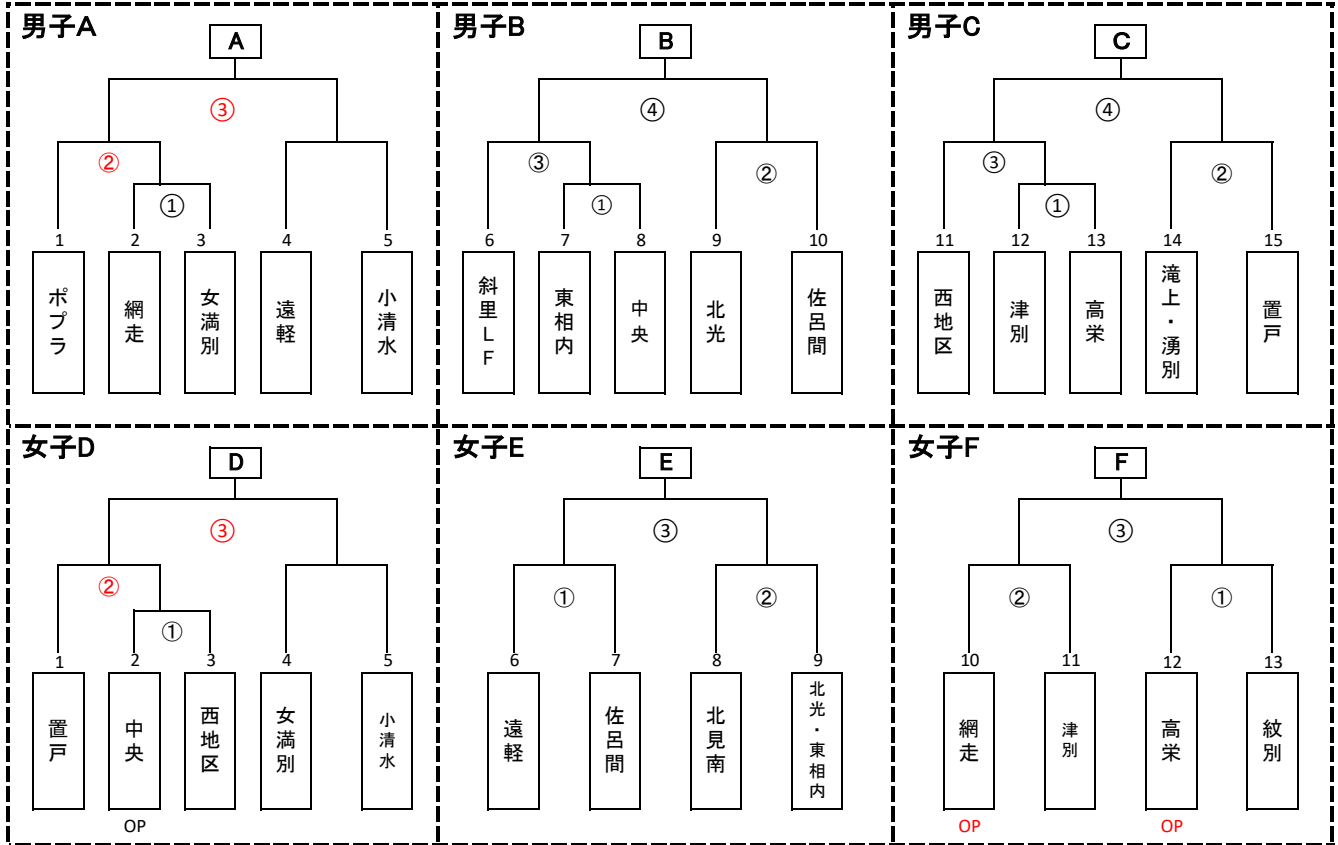

2022 秋季交歓大会予選会 組み合わせ

■ 1日目(8月20日)の試合日程

◎1日目 各会場と1試合目TO ※2試合目以降は、負けTO

	A	B	C	D	E	F
会場	東小	中央小	農業トレセン	留辺薬小	北光小	津別小
TO	ポプラ	斜里	西地区	置戸	北光・東相内	網走

20日試合時刻	
B, C	E, F
① 9:00	① 9:00
② 10:40	② 10:40
③ 12:20	③ 12:50
④ 14:30	
A, D	
① 9:00	
② 11:10	
③ 13:20	

確認事項：試合時刻の変更は各会場の指導者同士の確認のもと行ってもよい。

開場時刻 8:10

■ 2日目(8月21日)の試合日程

21日試合時刻

第一試合：B対C、E対F

試合開始時刻

9:00～

第二試合：C対A、F対D

試合開始時刻

11:20～

第三試合：A対B、D対E

試合開始時刻

13:20～

※TOは残りの1チームが行う。

◎2日目 各会場

男子会場	農業トレセン
女子会場	津別小

開場時刻	8:10
------	------

※勝率が並んだとき

① 2チームの場合は、2チーム間の直接対決の結果

② 3チームの場合は、(1)得失点差 (2)得失点差で同じ場合は得点の多いほうを上位の順位とする