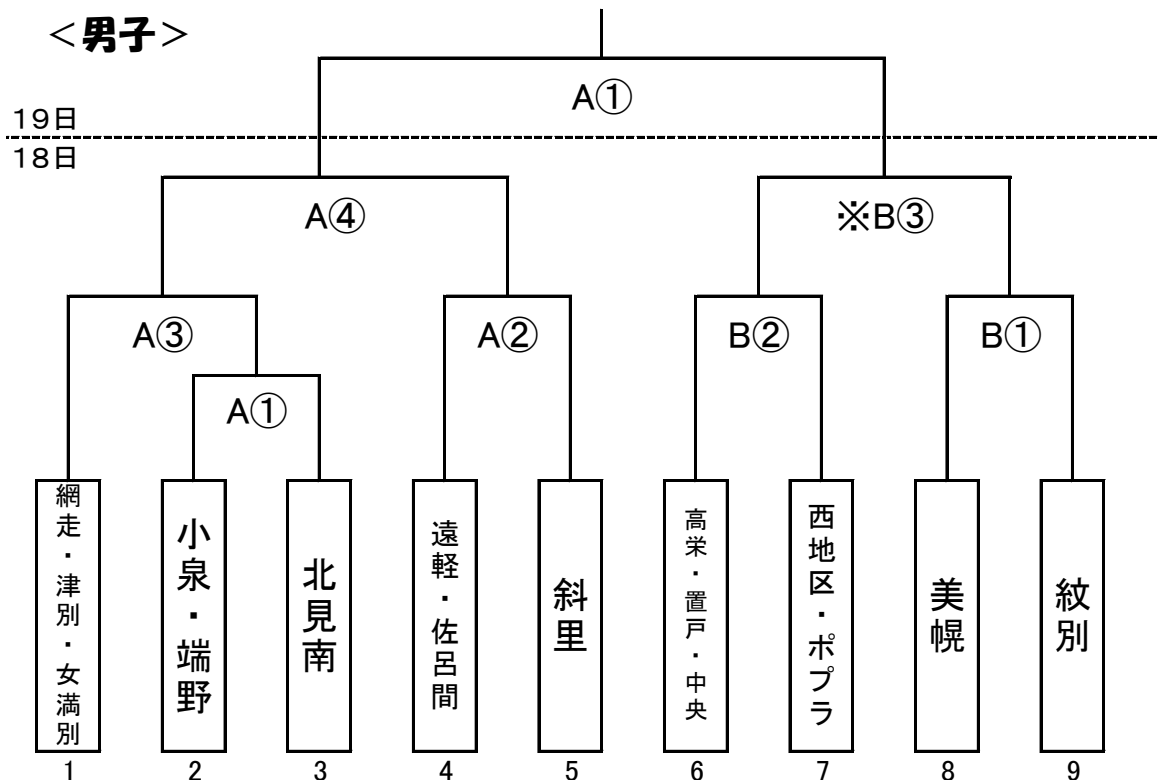

# 2022年度 冬季6年生大会

	1日目	時間
①	1 試合目	9:30
②	2 試合目	11:20
③	3 試合目	13:10
④	4 試合目	15:30
	2日目	時間
①	決勝	12:40

※③は13:40

開場時刻 8:50

試合会場  
A: 端野小学校  
B: 中央小学校

第一試合 オフィシャル  
端野会場: 遠軽・佐呂間  
中央会場: 高栄・置戸・中央