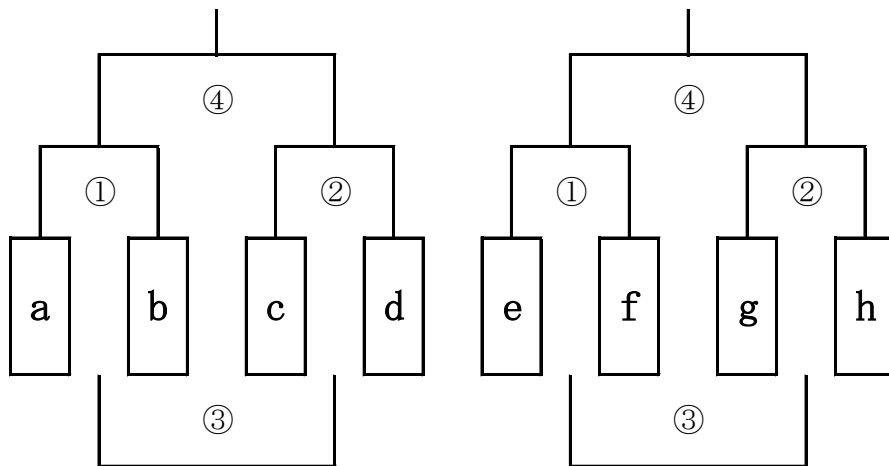

# 夏季大会 2023 - 1 ~ 4 位決定戦 -

6月24日

開場 8:40

	時刻	①小泉小学校	②女満別B&G
1 試合目	9:30	A決勝	E決勝
2 試合目	10:40	B決勝	F決勝
3 試合目	11:50	D決勝	H決勝
4 試合目	13:00	C決勝	G決勝
5 試合目	14:10	A-B	E-F
6 試合目	15:20	D-C	H-G

2日目T.O  
 <第1試合>  
 B、Fブロックの上位シード側の勝ち上がりチーム  
 <2試合目以降>  
 前の試合の勝ちチーム

決勝リーグ表 (男子)

	A	B	C	D	順位
A	/				
B		/			
C			/		
D				/	

決勝リーグ表 (女子)

	E	F	G	H	順位
E	/				
F		/			
G			/		
H				/	

# 夏季大会 2023 - 5~8位決定戦 -

6月25日

TO  
 < 1 試合目 >  
 d、h  
 < 2 試合目 >  
 前の試合の負けチーム  
 < 3 試合目 >  
 第1 試合の勝ちチーム  
 < 4 試合目 >  
 第2 試合の負けチーム

	1 日目	時間
①	1 試合目	9:30
②	2 試合目	11:00
③	3 試合目	13:00
④	4 試合目	14:30

開場時刻 8:40