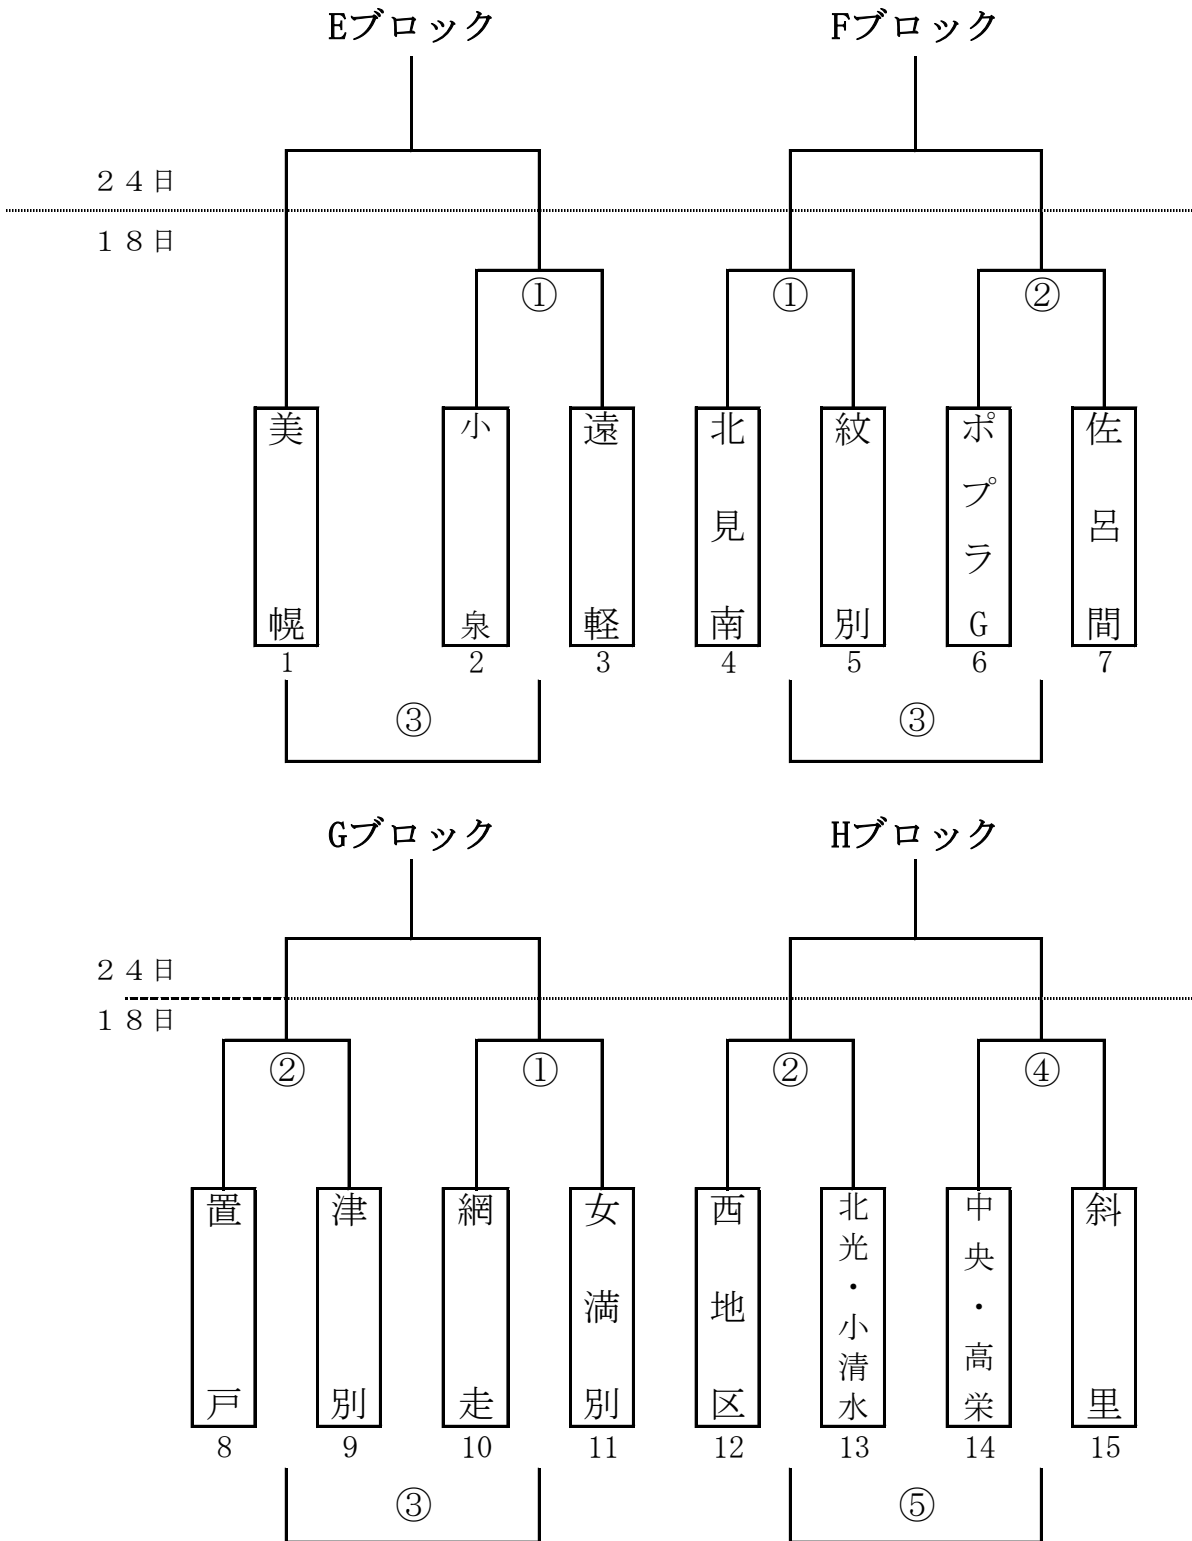

夏季交歓大会兼全道予選会

組合せ表 (女子)

試合会場	
E: 北光小学校	G: 女満別B&G
F: 東小学校	H: 北光小学校

オフィシャル	
1日目	第1試合
E	西地区
F	ポプラG
G	津別
H	

	試合時刻	E、H	F	G
①	1 試合目	11:20	10:30	9:00
②	2 試合目	12:30	12:00	10:30
③	3 試合目	13:40	14:00	12:30
④	4 試合目	14:50		
⑤	5 試合目	16:30		

開場時刻	
B&G	8:20
東小	9:50
北光小	10:40

※コンソレーションは前の試合の勝ちチーム