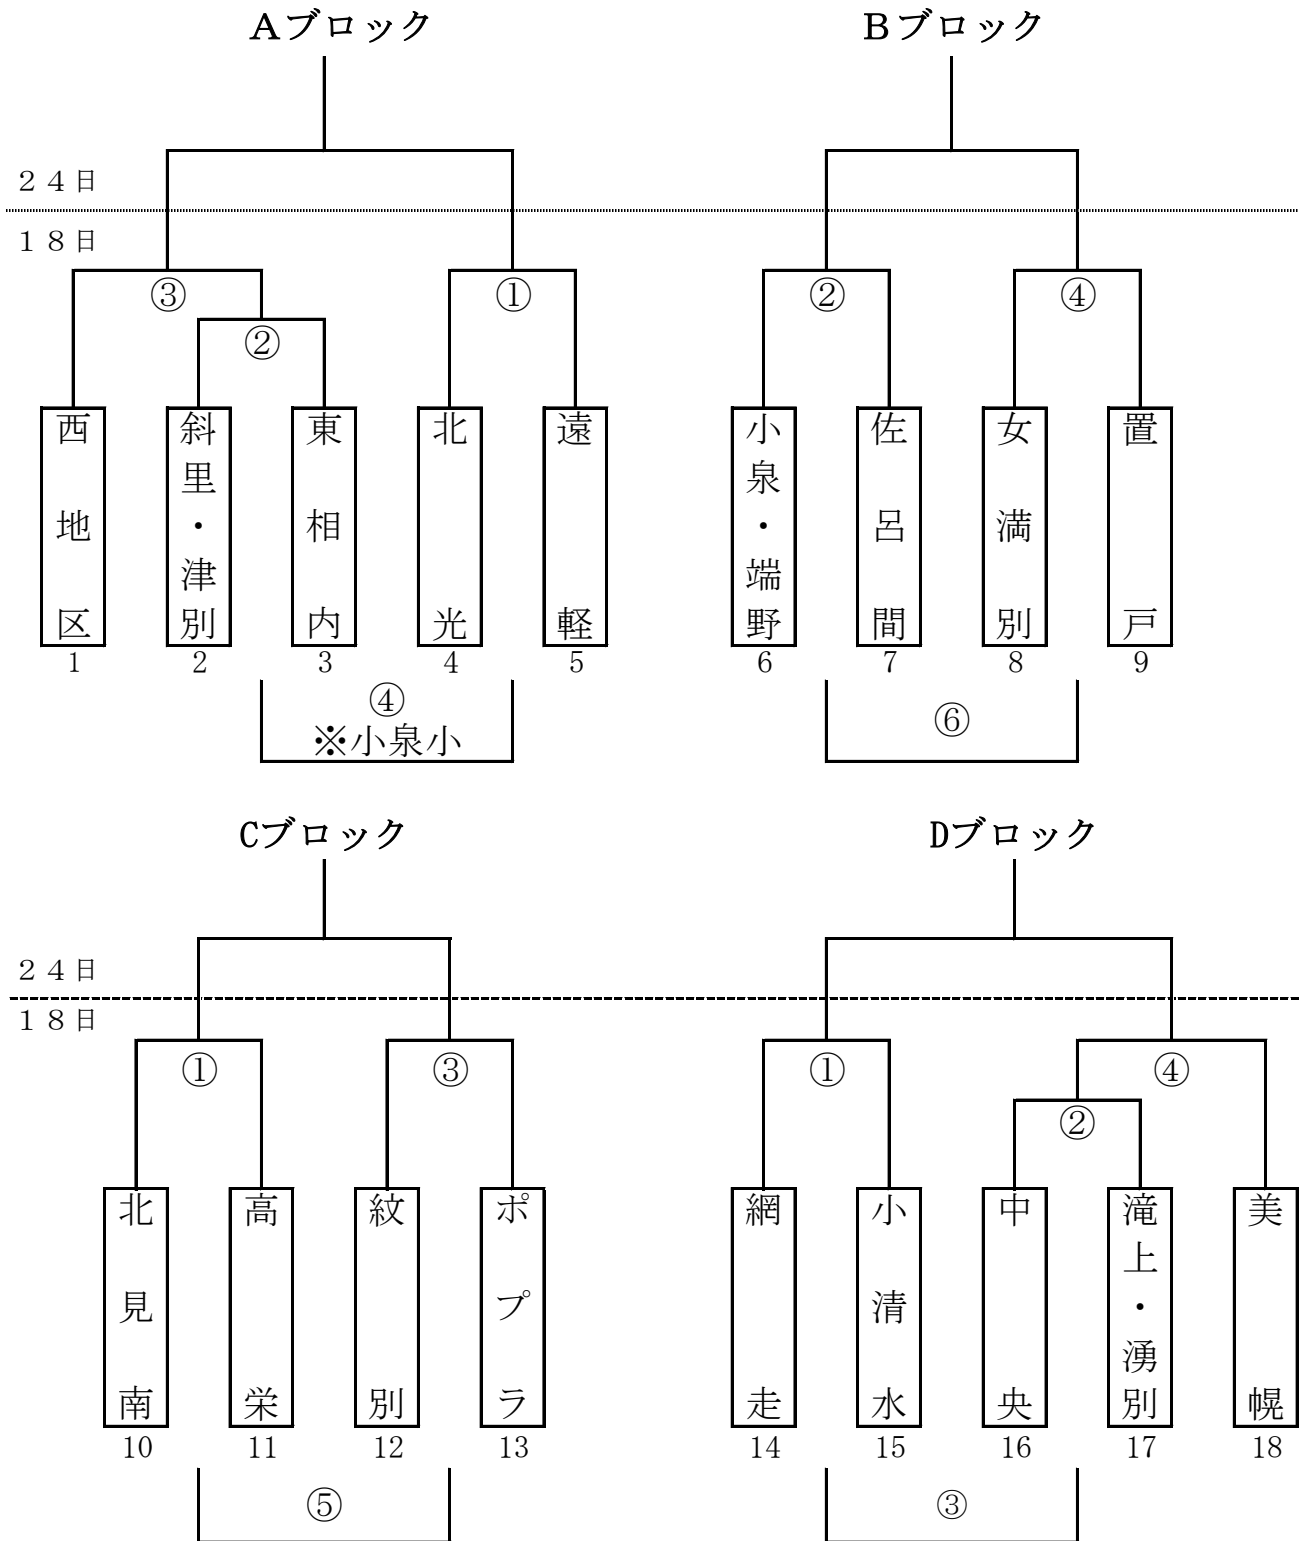

# 夏季交歓大会兼全道予選会

組合せ表 (男子)

試合会場			
A: 三輪小学校	C: 小泉小学校		
B: 小泉小学校	D: 中央小学校		

オフィシャル	
1日目	第1試合
A	西地区
B	小泉・端野
C	
D	中央

試合時刻	A	B, C	D
① 1 試合目	13:20	9:00	9:00
② 2 試合目	14:50	10:10	10:30
③ 3 試合目	16:30	11:20	12:30
④ 4 試合目	※16:30	12:30	14:00
⑤ 5 試合目		13:40	
⑥ 6 試合目		14:50	

開場時刻 8:20  
※三輪小のみ12:40

※コンソレーションは前の試合の勝ちチーム

# 夏季交歓大会兼全道予選会

組合せ表 (女子)

試合会場	
E: 北光小学校	G: 女満別B&G
F: 東小学校	H: 北光小学校

オフィシャル	
1日目	第1試合
E	西地区
F	ポプラG
G	津別
H	

	試合時刻	E、H	F	G
①	1 試合目	11:20	10:30	9:00
②	2 試合目	12:30	12:00	10:30
③	3 試合目	13:40	14:00	12:30
④	4 試合目	14:50		
⑤	5 試合目	16:30		

# 夏季大会 2023 - 5~8位決定戦 -

6月25日

TO  
 < 1 試合目 >  
 d、h  
 < 2 試合目 >  
 前の試合の負けチーム  
 < 3 試合目 >  
 第1 試合の勝ちチーム  
 < 4 試合目 >  
 第2 試合の負けチーム

	1 日目	時間
①	1 試合目	9:30
②	2 試合目	11:00
③	3 試合目	13:00
④	4 試合目	14:30

開場時刻 8:40