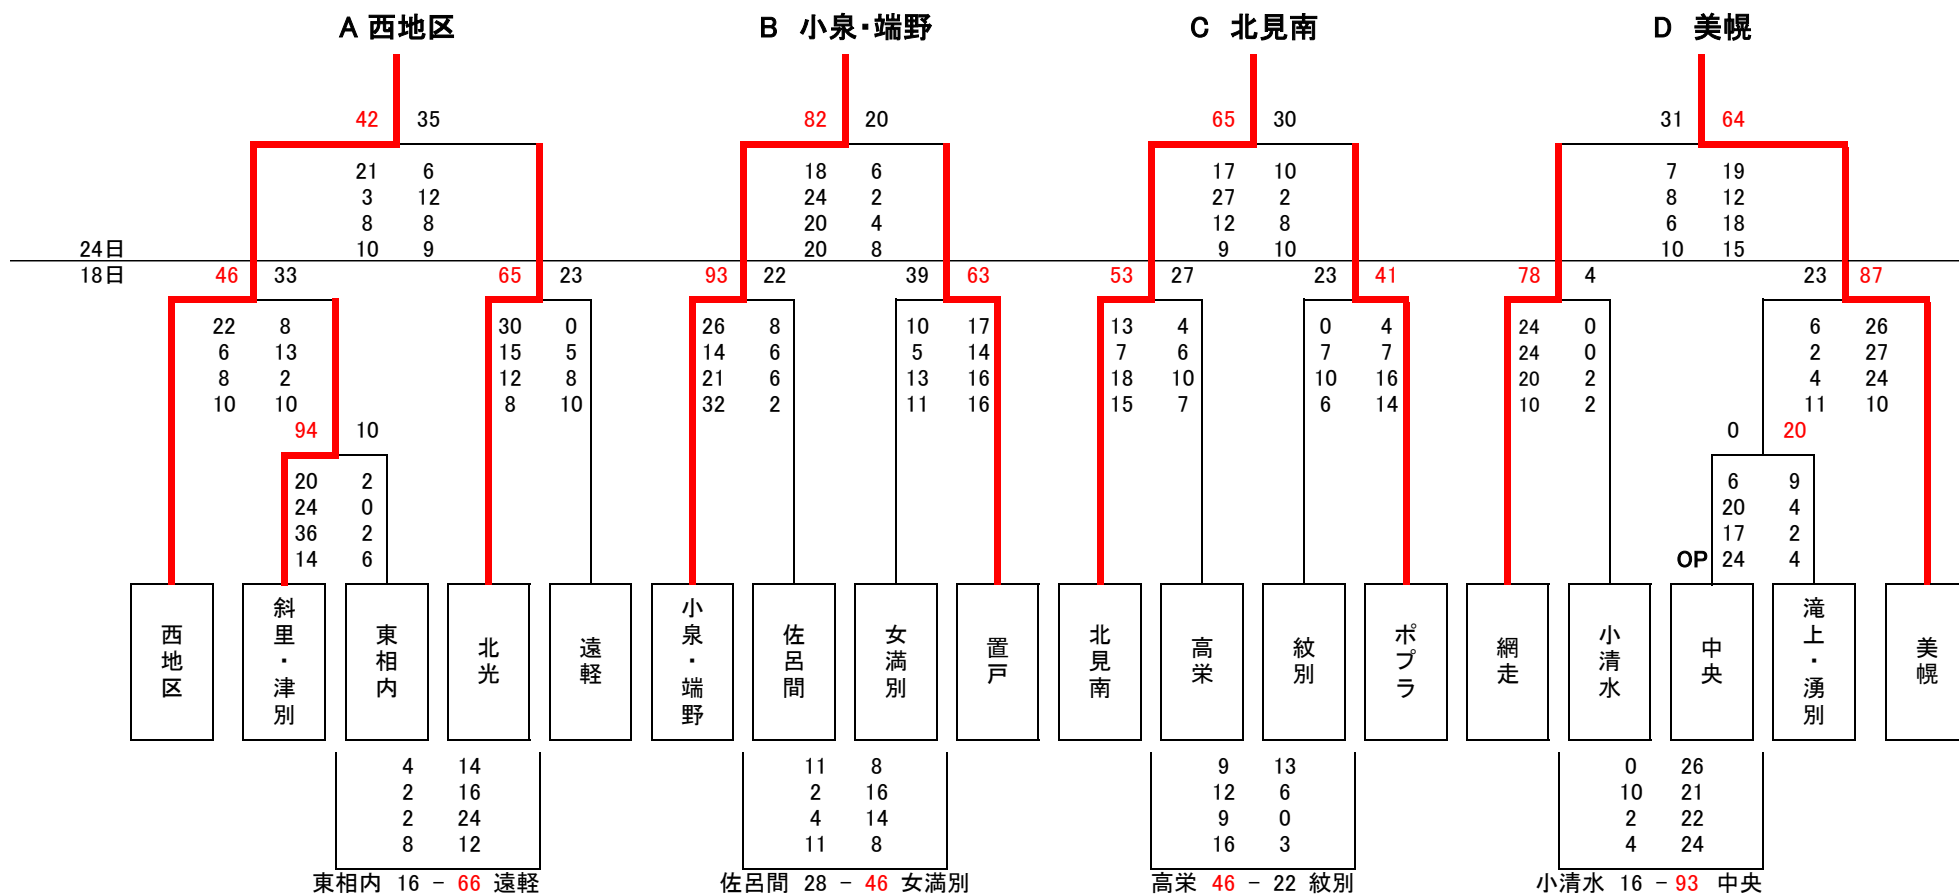

第40回北見地区ミニバスケットボール夏季交歓大会 兼 第2回北海道ミニバスケットボールサマーフェスティバル予選会

令和5年6月18日、24、25日

18日 A 三輪小学校
B 小泉小学校
C 小泉小学校
D 中央小学校
24日 小泉小学校

【男子】

25日 訓子府スポーツセンター

第40回北見地区ミニバスケットボール夏季交歓大会 兼 第2回北海道ミニバスケットボールサマーフェスティバル予選会

令和5年6月18日、24、25日

18日 E 北光小学校
F 東小学校
G 女満別B&G
H 北光小学校

24日 女満別B&G

25日 訓子府スポーツセンター

【女子】

		E 美幌			F 佐呂間			G 置戸			H 斜里																		
		55 33			33 36			55 27			16 54																		
		20 8	11 8	10 7	14 10	6 16	14 0	6 14	7 6	13 7	13 4	10 10	19 6	2 11	6 10	2 17	6 16												
24日	18日	58 20			66 21 30 34			20 0 23 74			51 23 17 60																		
		12 10	16 3	16 1	14 6	11 11	17 1	22 7	16 2	8 20	14 4	3 6	5 4	32 0	19 0	21 0	5 14	7 18	4 14	6 23	6 19	22 2	11 4	8 9	10 8	6 12	6 10	1 19	4 19
		OP																											
		美幌	小泉	遠軽	北見南	紋別	ホプラG	佐呂間	置戸	津別	網走	女満別	西地区	北光・小清水	中央・高栄	斜里													
		17 4	3 6	12 10	8 4	5 6	12 6	10 14	2 11	0 10	1 21	1 7	6 15	2 19	2 4	3 14	8 11												
		美幌 40 - 24 遠軽			紋別 29 - 37 ホプラG			津別 8 - 53 網走			北光・小清水 15 - 48 中央・高栄																		