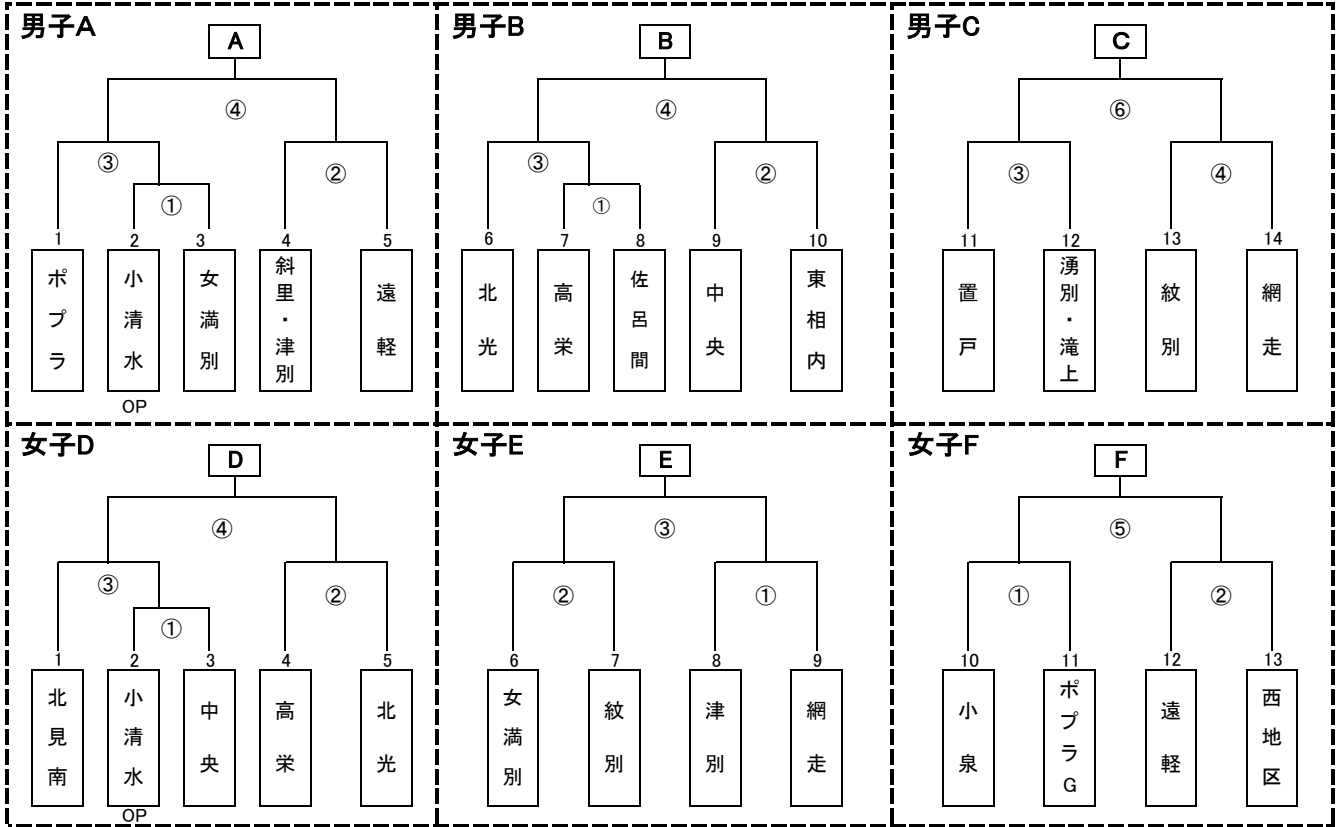

# 2023 秋季交歓大会予選会 組み合わせ

## ■ 1日目(9月30日)の試合日程

◎1日目 各会場と1試合目TO ※2試合目以降は、負けTO

	A	B	C	D	E	F
会場	女満別小	東相内小	小泉小	北光小	女満別B&G	小泉小
TO	斜里・津別	東相内		北光	女満別	置戸

30日試合時刻		
A, B, D	C, F	E
①19:00	①19:00	①19:00
②10:40	②10:10	②10:40
③12:20	③11:20	③12:50
④14:30	④12:30	
	⑤13:40	
	⑥14:50	

### ◎2日目 各会場

男子会場	
女子会場	

※勝率が並んだとき

①2チームの場合は、2チーム間の直接対決の結果

②3チームの場合は、(1)得失点差(2)得失点差で同じ場合は得点の多いほうを上位の順位とする