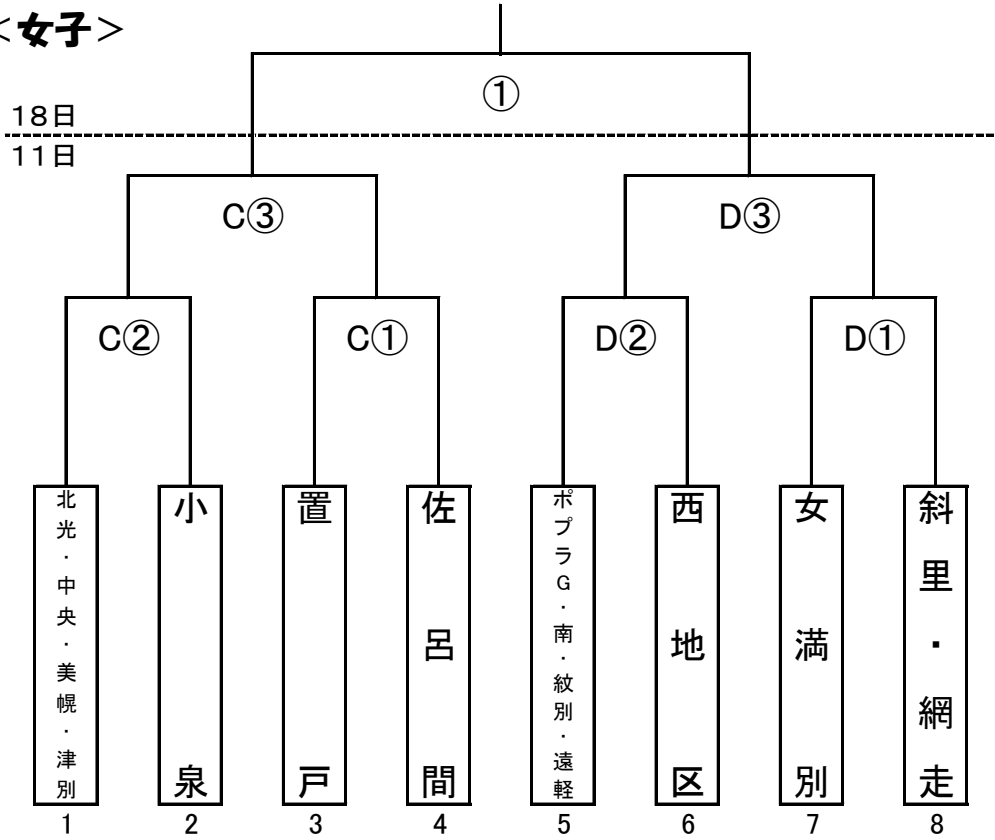

2023年度 冬季6年生大会

<男子>

	1日目	時間
①	1 試合目	9:30
②	2 試合目	11:10
③	3 試合目	12:50
④	4 試合目	15:00
	2日目	時間
①	決勝	12:20

開場時刻 8:50

試合会場
A: 端野小
B: 中央小

第一試合 オフィシャル
A: 小泉端野
B: 北見南

2023年度 冬季6年生大会

<女子>

	1日目	時間
①	1 試合目	9:30
②	2 試合目	11:10
③	3 試合目	13:20
	2日目	時間
①	決勝	12:20

開場時刻 8:50

試合会場
C: 小泉小
D: 三輪小

第一試合 オフィシャル
C: 小泉
D: 西地区