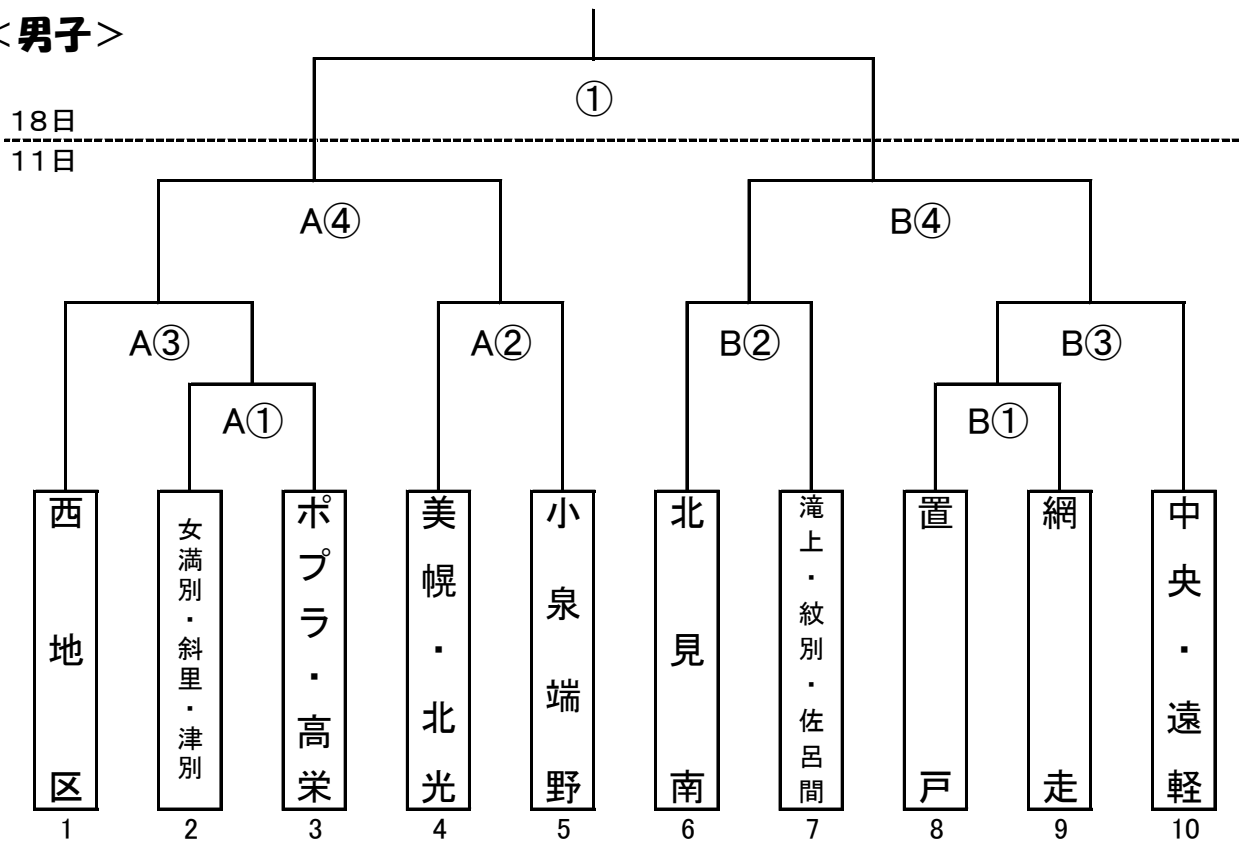

2023年度 冬季6年生大会

<男子>

	1日目	時間
①	1 試合目	9:30
②	2 試合目	11:10
③	3 試合目	12:50
④	4 試合目	15:00
	2日目	時間
①	決勝	12:20

開場時刻 8:50

試合会場
A: 端野小
B: 中央小

第一試合 オフィシャル
A: 小泉端野
B: 北見南

2023年度 冬季6年生大会

<女子>

	1日目	時間
①	1 試合目	9:30
②	2 試合目	11:10
③	3 試合目	13:20
	2日目	時間
①	決勝	12:20

開場時刻 8:50

試合会場
C: 小泉小
D: 三輪小

第一試合 オフィシャル
C: 小泉
D: 西地区